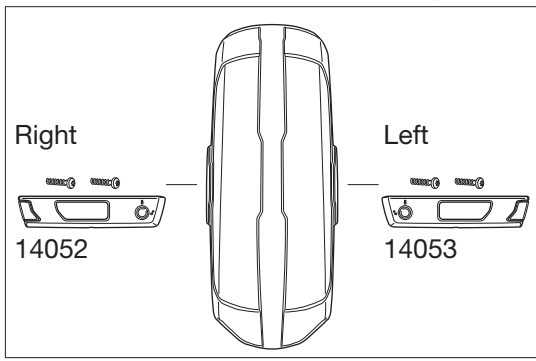

Thule Motion XT

6292, 6295, 6296, 6298, 6299

THULE
SWEDEN

M	14952
Sport	14952
XL	14956
XXL	14958
Alpine	14956

= N.....

No
N001-N200
Sparepart No
1500001001 - 1500001200

+

No
N001-N200
Sparepart No
1500002001 - 1500002200

M	14956
Sport	14952
XL	14956
XXL	14958
Alpine	14956