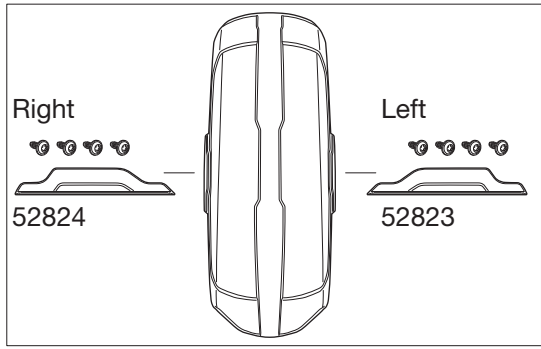

Thule Motion XT

6292, 6295, 6296, 6298, 6299

THULE
SWEDEN

M	14952
Sport	14952
XL	14956
XXL	14958
Alpine	14956

= N.....

No
N001-N200
Sparepart No
1500001001 - 1500001200

+

No
N001-N200
Sparepart No
1500002001 - 1500002200

M	14956
Sport	14952
XL	14956
XXL	14958
Alpine	14956