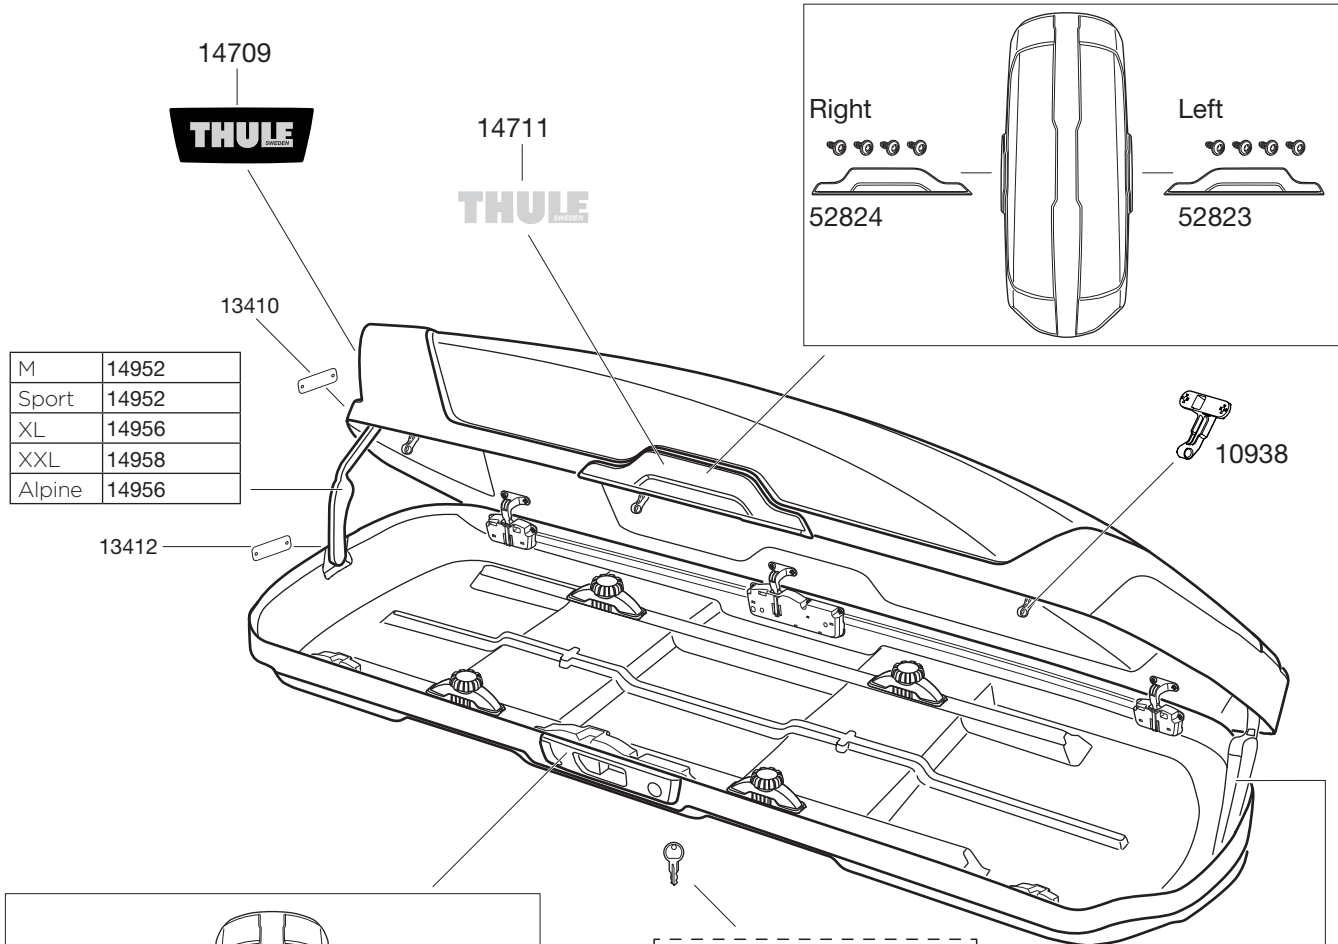

Thule Motion XT

6292, 6295, 6296, 6298, 6299

THULE
SWEDEN

M	14952
Sport	14952
XL	14956
XXL	14958
Alpine	14956

= N.....

No
N001-N200
Sparepart No
1500001001 - 1500001200

+

No
N001-N200
Sparepart No
1500002001 - 1500002200

M	14956
Sport	14952
XL	14956
XXL	14958
Alpine	14956