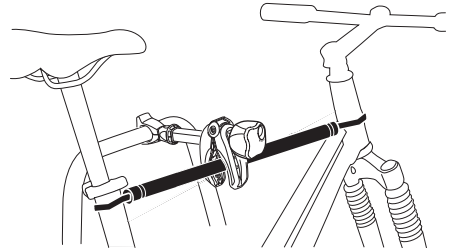

Thule AcuTight Torque Limiter Knob
528

Thule Bike Frame Adapter
982