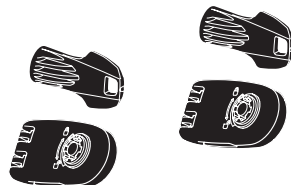

**EL** Εξαρτήματα  
**TR** Aksesuarlar  
**AR** الملحقات  
**HE** אביזרים  
**ZH** 附件  
**JA** アクセサリー  
**KO** 액세서리  
**TH** อุปกรณ์เสริม

**Thule Wall Hanger**  
9771

**Thule Road Bike Adapter**  
9772

**Thule AcuTight Torque Limiter Knob**  
528

**Thule Bike Frame Adapter**  
982

**Thule Loading Ramp**  
9152

**Thule Carbon Frame Protector**  
984

**Thule Wheel Strap Locks**  
986

**Thule 7-to-13-pin Adapter**  
9906

**Thule 13-to-7-pin Adapter**  
9907