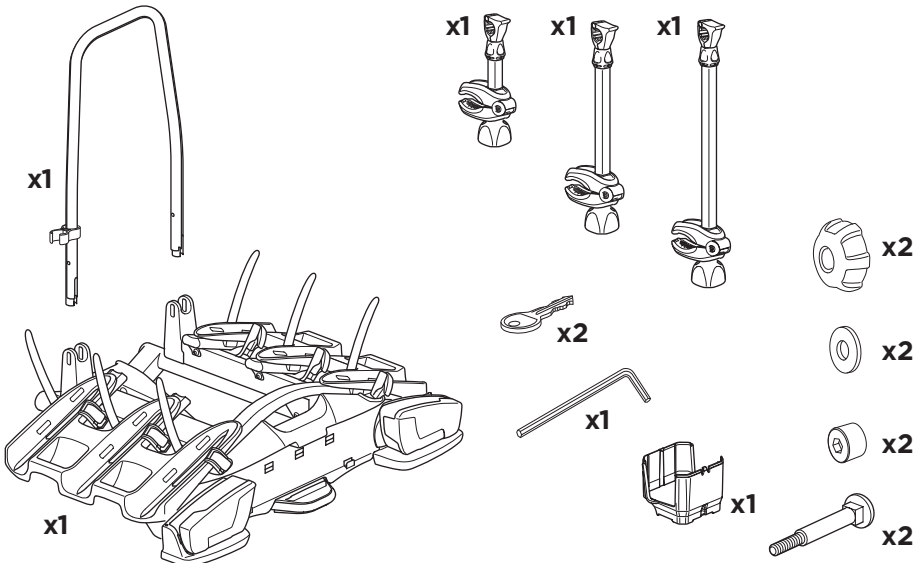

## Thule VeloCompact 926, 927

- EN** Tow bar-mounted bike carrier  
**DE** Fahrradträger für die Anhängerkupplung  
**FR** Porte-vélos sur boule d'attelage  
**NL** Fietsdrager voor op de trekhaak  
**IT** Portabici da installare sul gancio da traino  
**ES** Portabicicletas de bola de remolque  
**PT** Suporte para bicicleta para engate  
**SV** Dragkroksmonterad cykelhållare  
**DK** Cykelholder, der er monteret på anhængertræk  
**NO** Hengerfestemonteerte lasteholdere  
**FI** Vetokoukkuun kiinnitettävä polkupyöräteline  
**ET** Haakekonksule paigaldatav jalgrattahoidik  
**LV** Uz piekabes āķa uzstādāms velosipēdu turētājs  
**LT** Prie gražūlo tvirtinami dviračių laikikliai  
**PL** Bagażnik rowerowy montowany na haku holowniczym  
**RU** Устанавливаемое на фаркопе крепление для велосипедов  
**UK** Багажник для велосипедів, що монтується на буксирній штанзі  
**BG** Багажник за велосипеди, монтиран на теглича  
**CS** Nosič jízdních kol s montáží na tažné zařízení  
**SK** Nosič bicyklov s montážou na ťažné zariadenie  
**SL** Prtljažnik za kolesa za na vlečno kljuko  
**HR/BiH** Nosač bicikla koji se postavlja na kuku za vuču  
**RO** Suport pentru bicicletă montat pe bara de tracțiune  
**HU** Vonóhórogra szerelhető kerékpártartó  
**EL** Στήραρ ποδηλάτου κοτασόδρου  
**TR** Çeki demirine bağlanan bisiklet taşıyıcı  
**HE** מנשא אופניים למארבב על הוואה  
**AR** حامل الدراجة للتثبيت على قضيب القطر  
**ZH** 拖杆安装式托架  
**JA** トウバーマウント型サイクルキャリア  
**KO** 투우바 장착 자전거 캐리어  
**TH** ครองยึดจับจักรยานแบบติดตั้งกับอุปกรณ์ลากพ่วงท้ายรถ

926002

**CITY CRASH**  
Complies with ISO norm

927002

**CITY CRASH**  
Complies with ISO norm

**i**

**i**

50 kg
60 kg
65 kg
70 kg
75 kg
80 kg
>85 kg

Max 31 kg
Max 41 kg
Max 46 kg
Max 51 kg
Max 56 kg*
Max 60 kg*
Max 60 kg*