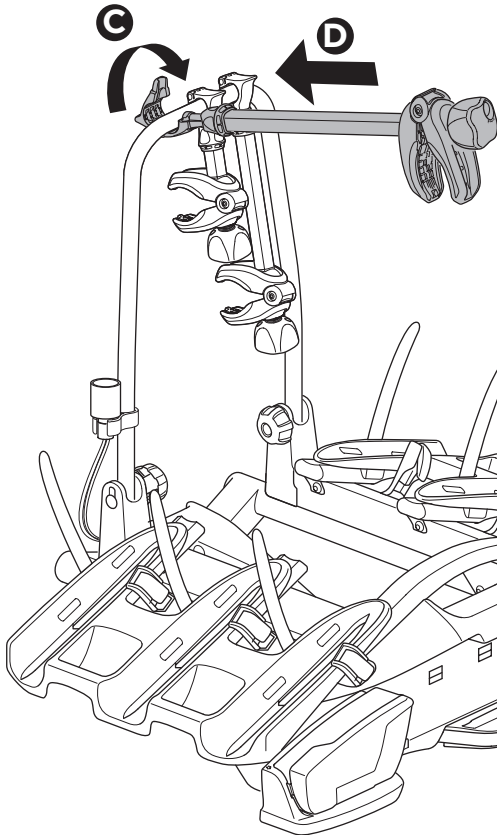

926002

**CITY CRASH**  
Complies with ISO norm

927002

**CITY CRASH**  
Complies with ISO norm

**i**

**i**

50 kg
60 kg
65 kg
70 kg
75 kg
80 kg
>85 kg

Max 31 kg
Max 41 kg
Max 46 kg
Max 51 kg
Max 56 kg*
Max 60 kg*
Max 60 kg*

50 kg
60 kg
65 kg
70 kg
75 kg
80 kg
>85 kg

Max 28,2 kg
Max 38,2 kg
Max 43,2 kg
Max 48,2 kg
Max 53,2 kg
Max 58,2 kg*
Max 60 kg*

1

**A**

**B**

**C**

**D**

2