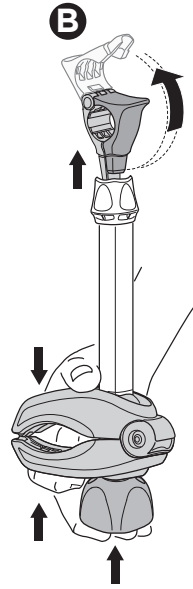

## Thule VeloCompact 926, 927

- EN** Tow bar-mounted bike carrier  
**DE** Fahrradträger für die Anhängerkupplung  
**FR** Porte-vélos sur boule d'attelage  
**NL** Fietsdrager voor op de trekhaak  
**IT** Portabici da installare sul gancio da traino  
**ES** Portabicicletas de bola de remolque  
**PT** Suporte para bicicleta para engate  
**SV** Dragkroksmonterad cykelhållare  
**DK** Cykelholder, der er monteret på anhængertræk  
**NO** Hengerfestemonteerte lasteholdere  
**FI** Vetokoukkuun kiinnitettävä polkupyöräteline  
**ET** Haakekonksule paigaldatav jalgrattahoidik  
**LV** Uz piekabes āķa uzstādāms velosipēdu turētājs  
**LT** Prie gražūlo tvirtinami dviračių laikikliai  
**PL** Bagażnik rowerowy montowany na haku holowniczym  
**RU** Устанавливаемое на фаркопе крепление для велосипедов  
**UK** Багажник для велосипедів, що монтується на буксирній штанзі  
**BG** Багажник за велосипеди, монтиран на теглича  
**CS** Nosič jízdních kol s montáží na tažné zařízení  
**SK** Nosič bicyklov s montážou na ťažné zariadenie  
**SL** Prtljažnik za kolesa za na vlečno kljuko  
**HR/BiH** Nosač bicikla koji se postavlja na kuku za vuču  
**RO** Suport pentru bicicletă montat pe bara de tracțiune  
**HU** Vonóhórogra szerelhető kerékpártartó  
**EL** Στήραρ ποδηλάτου κοτασόδρου  
**TR** Çeki demirine bağlanan bisiklet taşıyıcı  
**HE** מנשא אופניים למארבב על הוואה  
**AR** حامل الدراجة للتثبيت على قضيب القطر  
**ZH** 拖杆安装式托架  
**JA** トウバーマウント型サイクルキャリア  
**KO** 투우바 장착 자전거 캐리어  
**TH** ครองยึดจับจักรยานแบบติดตั้งกับอุปกรณ์ลากพ่วงท้ายรถ

926002

**CITY CRASH**  
Complies with ISO norm

927002

**CITY CRASH**  
Complies with ISO norm

**i**

**i**

50 kg
60 kg
65 kg
70 kg
75 kg
80 kg
>85 kg

Max 31 kg
Max 41 kg
Max 46 kg
Max 51 kg
Max 56 kg*
Max 60 kg*
Max 60 kg*

50 kg
60 kg
65 kg
70 kg
75 kg
80 kg
>85 kg

Max 28,2 kg
Max 38,2 kg
Max 43,2 kg
Max 48,2 kg
Max 53,2 kg
Max 58,2 kg*
Max 60 kg*

1

**A**

**B**

**C**

**D**

2