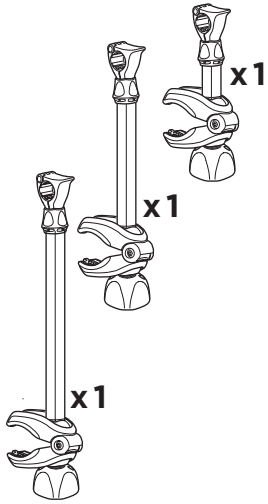

## Thule VeloCompact 926, 927

- EN** Tow bar-mounted bike carrier  
**DE** Fahrradträger für die Anhängerkupplung  
**FR** Porte-vélos sur boule d'attelage  
**NL** Fietsdrager voor op de trekhaak  
**IT** Portabici da installare sul gancio da traino  
**ES** Portabicicletas de bola de remolque  
**PT** Suporte para bicicleta para engate  
**SV** Dragkroksmonterad cykelhållare  
**DK** Cykelholder, der er monteret på anhængertræk  
**NO** Hengerfestemonteerte lasteholdere  
**FI** Vetokoukkuun kiinnitettävä polkupyöräteline  
**ET** Haakekonksule paigaldatav jalgrattahoidik  
**LV** Uz piekabes āķa uzstādāms velosipēdu turētājs  
**LT** Prie gražūlo tvirtinami dviračių laikikliai  
**PL** Bagażnik rowerowy montowany na haku holowniczym  
**RU** Устанавливаемое на фаркопе крепление для велосипедов  
**UK** Багажник для велосипедів, що монтується на буксирній штанзі  
**BG** Багажник за велосипеди, монтиран на теглича  
**CS** Nosič jízdních kol s montáží na tažné zařízení  
**SK** Nosič bicyklov s montážou na ťažné zariadenie  
**SL** Prtljažnik za kolesa za na vlečno kljuko  
**HR/BiH** Nosač bicikla koji se postavlja na kuku za vuču  
**RO** Suport pentru bicicletă montat pe bara de tracțiune  
**HU** Vonóhórogra szerelhető kerékpártartó  
**EL** Στήραρ ποδηλάτου κοτασόδρου  
**TR** Çeki demirine bağlanan bisiklet taşıyıcı  
**HE** מנשא אופניים למארבב על הוואה  
**AR** حامل الدراجة للتثبيت على قضيب القطر  
**ZH** 拖杆安装式托架  
**JA** トウバーマウント型サイクルキャリア  
**KO** 투우바 장착 자전거 캐리어  
**TH** ครองยึดจับจักรยานแบบติดตั้งกับอุปกรณ์ลากพ่วงท้ายรถ

50 kg
60 kg
65 kg
70 kg
75 kg
80 kg
>85 kg

Max 28,2 kg
Max 38,2 kg
Max 43,2 kg
Max 48,2 kg
Max 53,2 kg
Max 58,2 kg*
Max 60 kg*

1

**A**

**B**

**C**

**D**

2

**Thule 4th Bike Adapter**  
9261

**Thule Spare Wheel Adapter**  
9241

**Thule Number Plate**  
9762

**Thule 3rd Brake Light 13pin**  
9904

**Thule One-Key System**

- 544  (x4)
- 596  (x6)
- 588  (x8)
- 452  (x12)