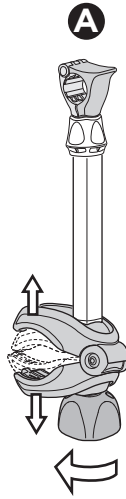

## Thule VeloCompact 926, 927

- EN** Tow bar-mounted bike carrier  
**DE** Fahrradträger für die Anhängerkupplung  
**FR** Porte-vélos sur boule d'attelage  
**NL** Fietsdrager voor op de trekhaak  
**IT** Portabici da installare sul gancio da traino  
**ES** Portabicicletas de bola de remolque  
**PT** Suporte para bicicleta para engate  
**SV** Dragkroksmonterad cykelhållare  
**DK** Cykelholder, der er monteret på anhængertræk  
**NO** Hengerfestemonteerte lasteholdere  
**FI** Vetokoukkuun kiinnitettävä polkupyöräteline  
**ET** Haakekonksule paigaldatav jalgrattahoidik  
**LV** Uz piekabes āķa uzstādāms velosipēdu turētājs  
**LT** Prie gražūlo tvirtinami dviračių laikikliai  
**PL** Bagażnik rowerowy montowany na haku holowniczym  
**RU** Устанавливаемое на фаркопе крепление для велосипедов  
**UK** Багажник для велосипедів, що монтується на буксирній штанзі  
**BG** Багажник за велосипеди, монтиран на теглича  
**CS** Nosič jízdních kol s montáží na tažné zařízení  
**SK** Nosič bicyklov s montážou na ťažné zariadenie  
**SL** Prtljažnik za kolesa za na vlečno kljuko  
**HR/BiH** Nosač bicikla koji se postavlja na kuku za vuču  
**RO** Suport pentru bicicletă montat pe bara de tracțiune  
**HU** Vonóhórogra szerelhető kerékpártartó  
**EL** Στήραρ ποδηλάτου κοτασόδρου  
**TR** Çeki demirine bağlanan bisiklet taşıyıcı  
**HE** מנשא אופניים למארבב על הוואה  
**AR** حامل الدراجة للتثبيت على قضيب القطر  
**ZH** 拖杆安装式托架  
**JA** トウバーマウント型サイクルキャリア  
**KO** 투우바 장착 자전거 캐리어  
**TH** ครองยึดจับจักรยานแบบติดตั้งกับอุปกรณ์ลากพ่วงท้ายรถ

926002

**CITY CRASH**  
Complies with ISO norm

927002

**CITY CRASH**  
Complies with ISO norm

**i**

**i**

50 kg
60 kg
65 kg
70 kg
75 kg
80 kg
>85 kg

Max 31 kg
Max 41 kg
Max 46 kg
Max 51 kg
Max 56 kg*
Max 60 kg*
Max 60 kg*

50 kg
60 kg
65 kg
70 kg
75 kg
80 kg
>85 kg

Max 28,2 kg
Max 38,2 kg
Max 43,2 kg
Max 48,2 kg
Max 53,2 kg
Max 58,2 kg*
Max 60 kg*

1

**A**

**B**

**C**

**D**

2