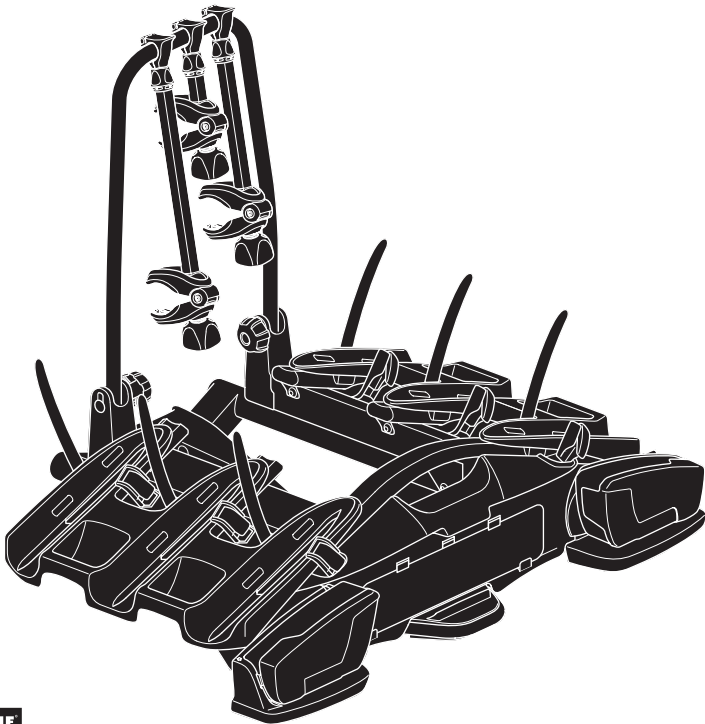

## Thule VeloCompact 926, 927

- EN** Tow bar-mounted bike carrier  
**DE** Fahrradträger für die Anhängerkupplung  
**FR** Porte-vélos sur boule d'attelage  
**NL** Fietsdrager voor op de trekhaak  
**IT** Portabici da installare sul gancio da traino  
**ES** Portabicicletas de bola de remolque  
**PT** Suporte para bicicleta para engate  
**SV** Dragkroksmonterad cykelhållare  
**DK** Cykelholder, der er monteret på anhængertræk  
**NO** Hengerfestemonteerte lasteholdere  
**FI** Vetokoukkuun kiinnitettävä polkupyöräteline  
**ET** Haakekonksule paigaldatav jalgrattahoidik  
**LV** Uz piekabes āķa uzstādāms velosipēdu turētājs  
**LT** Prie gražūlo tvirtinami dviračių laikikliai  
**PL** Bagażnik rowerowy montowany na haku holowniczym  
**RU** Устанавливаемое на фаркопе крепление для велосипедов  
**UK** Багажник для велосипедів, що монтується на буксирній штанзі  
**BG** Багажник за велосипеди, монтиран на теглича  
**CS** Nosič jízdních kol s montáží na tažné zařízení  
**SK** Nosič bicyklov s montážou na ťažné zariadenie  
**SL** Prtljažnik za kolesa za na vlečno kljuko  
**HR/BiH** Nosač bicikla koji se postavlja na kuku za vuču  
**RO** Suport pentru bicicletă montat pe bara de tracțiune  
**HU** Vonóhórogra szerelhető kerékpártartó  
**EL** Στήραρ ποδηλάτου κοτασόδρου  
**TR** Çeki demirine bağlanan bisiklet taşıyıcı  
**HE** מנשא אופניים למארבב על הוואה  
**AR** حامل الدراجة للتثبيت على قضيب القطر  
**ZH** 拖杆安装式托架  
**JA** トウバーマウント型サイクルキャリア  
**KO** 투우바 장착 자전거 캐리어  
**TH** ครองยึดจับจักรยานแบบติดตั้งกับอุปกรณ์ลากพ่วงท้ายรถ

926002

**CITY CRASH**  
Complies with ISO norm

927002

**CITY CRASH**  
Complies with ISO norm

**i**

**i**

50 kg
60 kg
65 kg
70 kg
75 kg
80 kg
>85 kg

Max 31 kg
Max 41 kg
Max 46 kg
Max 51 kg
Max 56 kg*
Max 60 kg*
Max 60 kg*