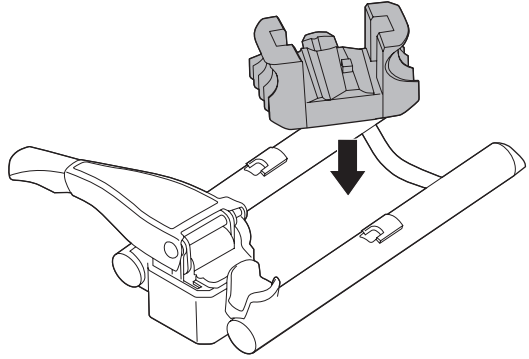

THULE[®]
SWEDEN

Thule EasyFold XT Loading Ramp

➤ Instructions

1,3 kg

933400

C.20180115
501-8187-04

Bring your life
thule.com

3