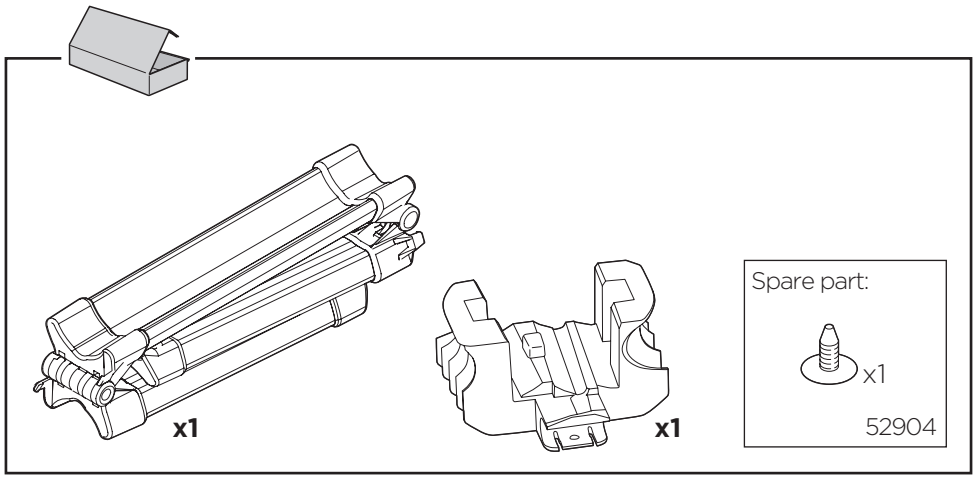

THULE[®]
SWEDEN

Thule EasyFold XT Loading Ramp

➤ Instructions

1,3 kg

933400

C.20180115
501-8187-04

Bring your life
thule.com

3