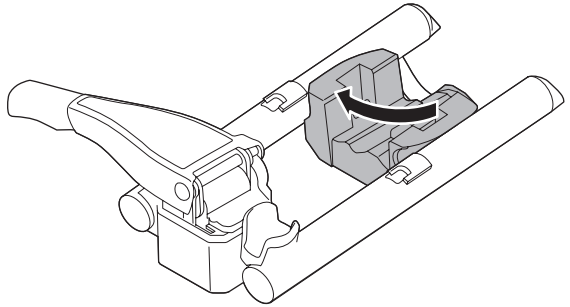

THULE[®]
SWEDEN

Thule EasyFold XT Loading Ramp

➤ Instructions

1,3 kg

933400

C.20180115
501-8187-04

Bring your life
thule.com

3