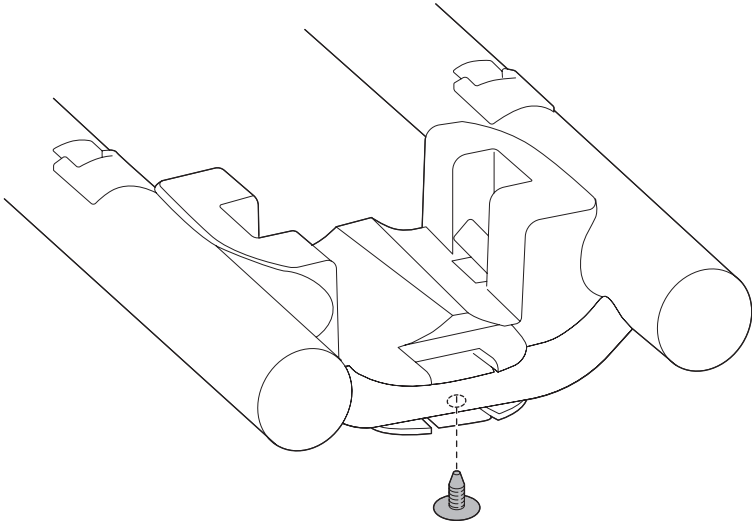

THULE[®]
SWEDEN

Thule EasyFold XT Loading Ramp

➤ Instructions

1,3 kg

933400

C.20180115
501-8187-04

Bring your life
thule.com

3