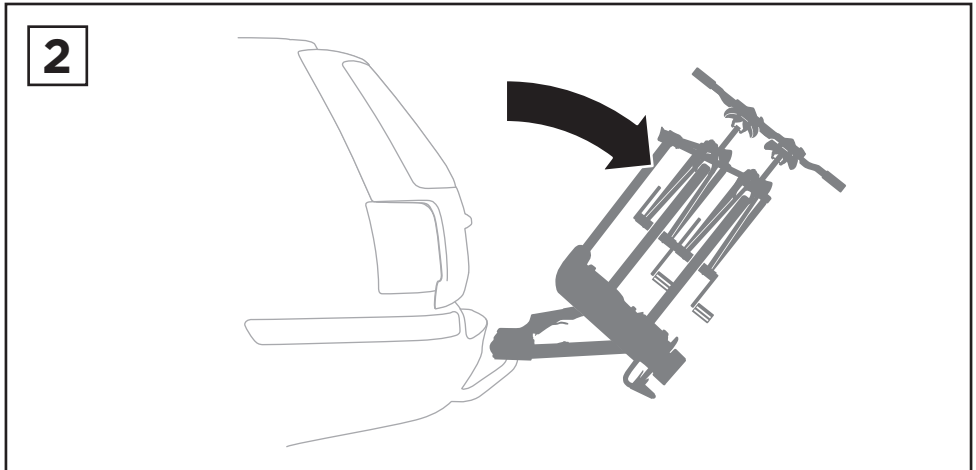

THULE[®]
SWEDEN

Thule EasyFold XT Loading Ramp

➤ Instructions

1,3 kg

933400

C.20180115
501-8187-04

Bring your life
thule.com

3