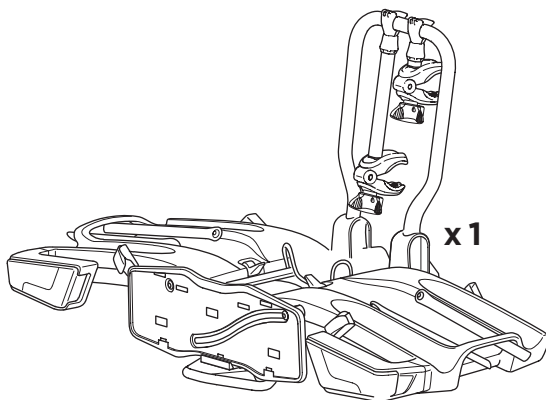

➤ Instructions

Thule EasyFold XT 2 933

- EN** Tow bar-mounted bike carrier
DE Fahrradträger für die Anhängerkupplung
FR Porte-vélos sur boule d'attelage
NL Fietsdrager voor op de trekhaak
IT Portabici da installare sul gancio da traino
ES Portabicicletas de bola de remolque
PT Suporte para bicicleta para engate
SV Dragkroksmonterad cykelhållare
DK Cykelholder, der er monteret på anhængertræk
NO Hengerfestemonteerte lasteholdere
FI Vetokoukkuun kiinnitettävä polkupyöräteline
ET Haakekonksule paigaldatav jalgrattahoidik
LV Uz piekabes āķa uzstādāms velosipēdu turētājs
LT Prie gražūlo tvirtinami dviračių laikikliai
PL Bagażnik rowerowy montowany na haku holowniczym
RU Устанавливаемое на фаркопе крепление для велосипедов
UK Багажник для велосипедів, що монтується на буксирній штанзі
BG Багажник за велосипеди, монтиран на теглица
CS Nosič jízdních kol s montáží na tažné zařízení
SK Nosič bicyklův s montážou na ťažné zariadenie
SL Prtljažnik za kolesa za na vlečno kljuko
- HR/BIH** Nosач bicikla koji se postavlja na kuku za vuču
RO Suport pentru bicicletă montat pe bara de tracțiune
HU Vonóhorogra szerelhető kerékpártartó
EL Στάθρα ποδηλάτου κοτσαδόρου
TR Çeki demirine bağlanan bisiklet taşıyıcı
- HE** מנשא אופניים המורכב על הו הרהרה
AR حامل الدراجة للتثبيت على قضيب القطر
- ZH** 拖杆安装式托架
JA トウバーマウント型サイクルキャリア
KO 토우바 장착 자전거 캐리어
TH ครงยึดจับจักรยานแบบติดตั้งกับอุปกณ์ลากพ่วงท้ายรถ

CITY CRASH
Complies with ISO norm

Thule EasyFold XT 2

933100 / 933300 Left-hand traffic

i

i

i

40 kg	 17,9 kg	Max 22,1 kg
50 kg		Max 32,1 kg
60 kg		Max 42,1 kg
70 kg		Max 52,1 kg
>80 kg		Max 60 kg* 

1