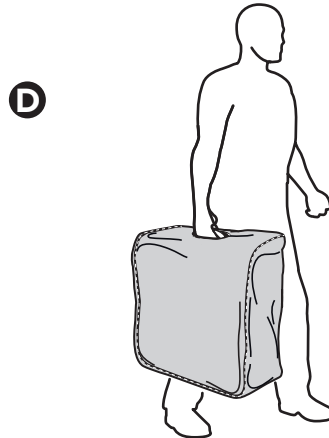

EN Accessories
DE Zubehör
FR Accessoires
NL Accessoires
IT Accessori
ES Accesorios
PT Acessórios
SV Tillbehör

DK Tilbehør
NE Tilbehør
FI Lisävarusteet
ET Lisavarustus
LV Piederumi
LT Priedai
PL Akcesoria
RU Аксессуары

UK Аксессуары
BG Принадлежности
CS Doplòky
SK Príslušenstvo
SL Dodatki
HR/BiH Dodaci
RO Accesorii
HU Tartozékok

EL Εξαρτήματα
TR Aksesuarlar
AR الملحقات
HE אביזרים
ZH 附件
JA アクセサリー
KO 액세서리
TH อุปกรณ์เสริม

Thule EasyFold XT Carrying Bag 2
9311