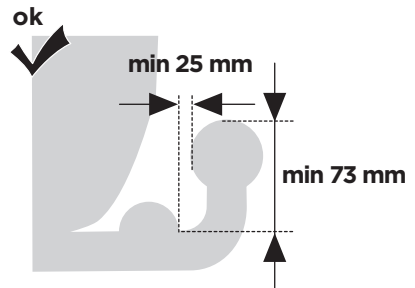

CITY CRASH
Complies with ISO norm

Thule EasyFold XT 2

933100 / 933300 Left-hand traffic

i

i

i

40 kg	 17,9 kg	Max 22,1 kg
50 kg		Max 32,1 kg
60 kg		Max 42,1 kg
70 kg		Max 52,1 kg
>80 kg		Max 60 kg* 

1