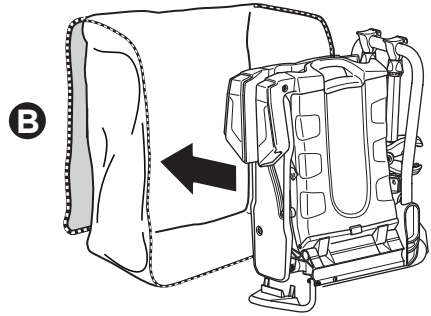

EN Accessories
DE Zubehör
FR Accessoires
NL Accessoires
IT Accessori
ES Accesorios
PT Acessórios
SV Tillbehör

DK Tilbehør
NE Tilbehør
FI Lisävarusteet
ET Lisavarustus
LV Piederumi
LT Priedai
PL Akcesoria
RU Аксессуары

UK Аксессуары
BG Принадлежности
CS Doplòky
SK Príslušenstvo
SL Dodatki
HR/BiH Dodaci
RO Accesorii
HU Tartozékok

EL Εξαρτήματα
TR Aksesuarlar
AR الملحقات
HE אביזרים
ZH 附件
JA アクセサリー
KO 액세서리
TH อุปกรณ์เสริม

Thule EasyFold XT Carrying Bag 2
9311