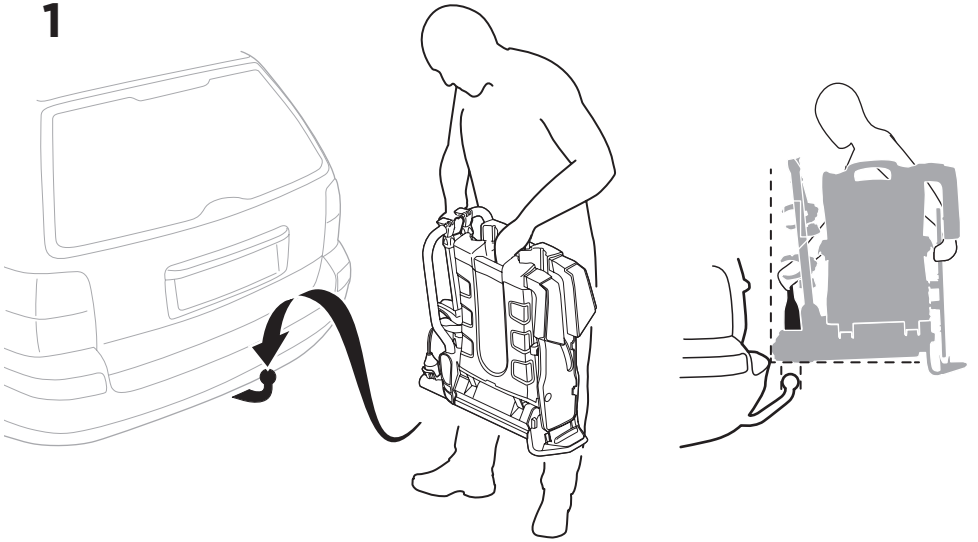

CITY CRASH
Complies with ISO norm

Thule EasyFold XT 2

933100 / 933300 Left-hand traffic

i

i

i

40 kg	 17,9 kg	Max 22,1 kg
50 kg		Max 32,1 kg
60 kg		Max 42,1 kg
70 kg		Max 52,1 kg
>80 kg		Max 60 kg* 

1