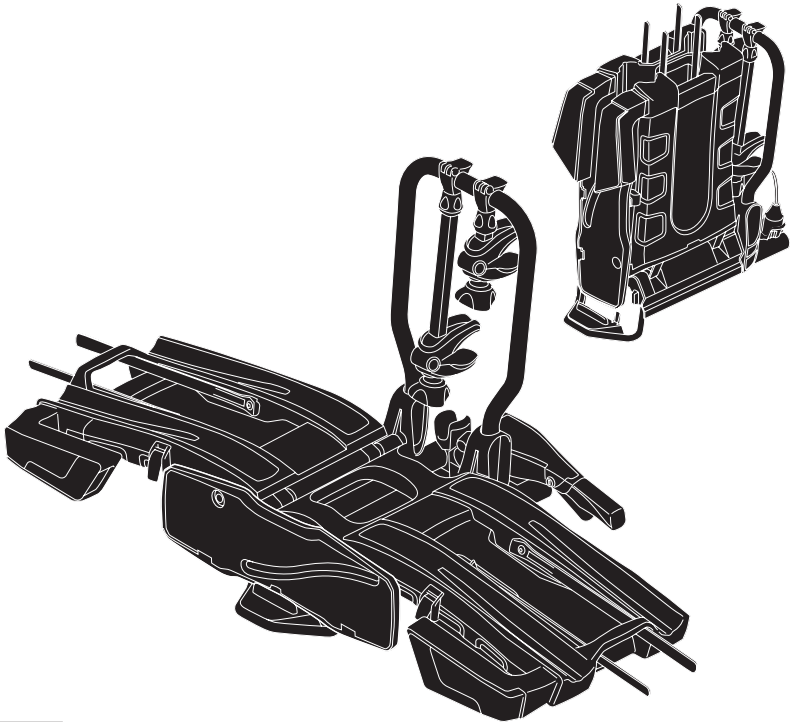

➤ Instructions

Thule EasyFold XT 2 933

- EN** Tow bar-mounted bike carrier
DE Fahrradträger für die Anhängerkupplung
FR Porte-vélos sur boule d'attelage
NL Fietsdrager voor op de trekhaak
IT Portabici da installare sul gancio da traino
ES Portabicicletas de bola de remolque
PT Suporte para bicicleta para engate
SV Dragkroksmonterad cykelhållare
DK Cykelholder, der er monteret på anhængertræk
NO Hengerfestemonteerte lasteholdere
FI Vetokoukkuun kiinnitettävä polkupyöräteline
ET Haakekonksule paigaldatav jalgrattahoidik
LV Uz piekabes āķa uzstādāms velosipēdu turētājs
LT Prie gražūlo tvirtinami dviračių laikikliai
PL Bagażnik rowerowy montowany na haku holowniczym
RU Устанавливаемое на фаркопе крепление для велосипедов
UK Багажник для велосипедів, що монтується на буксирній штанзі
BG Багажник за велосипеди, монтиран на теглица
CS Nosič jízdních kol s montáží na tažné zařízení
SK Nosič bicyklův s montážou na ťažné zariadenie
SL Prtljažnik za kolesa za na vlečno kljuko
- HR/BIH** Nosач bicikla koji se postavlja na kuku za vuču
RO Suport pentru bicicletă montat pe bara de tracțiune
HU Vonóhorogra szerelhető kerékpártartó
EL Στάθρα ποδηλάτου κοτσαδόρου
TR Çeki demirine bağlanan bisiklet taşıyıcı
- HE** מנשא אופניים המורכב על הו הרהרה
AR حامل الدراجة للتثبيت على قضيب القطر
- ZH** 拖杆安装式托架
JA トウバーマウント型サイクルキャリア
KO 토우바 장착 자전거 캐리어
TH ครงยึดจับจักรยานแบบติดตั้งกับอุปกณ์ลากพ่วงท้ายรถ

CITY CRASH
Complies with ISO norm

Thule EasyFold XT 2

933100 / 933300 Left-hand traffic

i

i

i

40 kg	 17,9 kg	Max 22,1 kg
50 kg		Max 32,1 kg
60 kg		Max 42,1 kg
70 kg		Max 52,1 kg
>80 kg		Max 60 kg* 

1