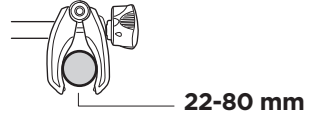

CITY CRASH
Complies with ISO norm

Thule EasyFold XT 2

933100 / 933300 Left-hand traffic

i

i

i

40 kg	 17,9 kg	Max 22,1 kg
50 kg		Max 32,1 kg
60 kg		Max 42,1 kg
70 kg		Max 52,1 kg
>80 kg		Max 60 kg* 

1