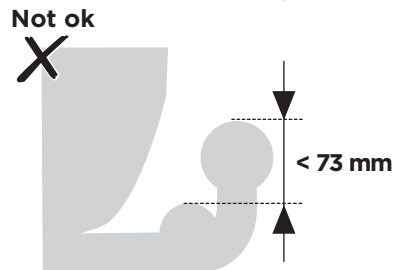

CITY CRASH
Complies with ISO norm

Thule EasyFold XT 2

933100 / 933300 Left-hand traffic

i

i

i

40 kg	 17,9 kg	Max 22,1 kg
50 kg		Max 32,1 kg
60 kg		Max 42,1 kg
70 kg		Max 52,1 kg
>80 kg		Max 60 kg* 

1