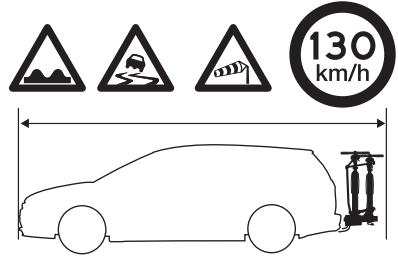

CITY CRASH
Complies with ISO norm

Thule EasyFold XT 2

933100 / 933300 Left-hand traffic

i

i

i

40 kg	 17,9 kg	Max 22,1 kg
50 kg		Max 32,1 kg
60 kg		Max 42,1 kg
70 kg		Max 52,1 kg
>80 kg		Max 60 kg* 

1