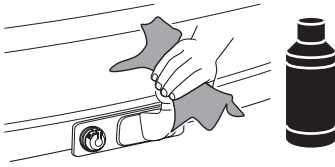

CITY CRASH
Complies with ISO norm

Thule EasyFold XT 2

933100 / 933300 Left-hand traffic

i

i

i

40 kg	 17,9 kg	Max 22,1 kg
50 kg		Max 32,1 kg
60 kg		Max 42,1 kg
70 kg		Max 52,1 kg
>80 kg		Max 60 kg* 

1