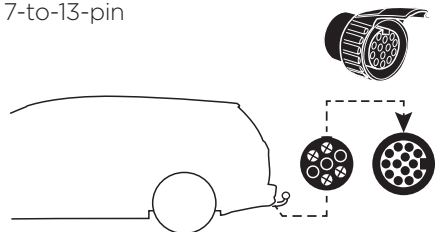

Thule Adapter 9906
7-to-13-pin