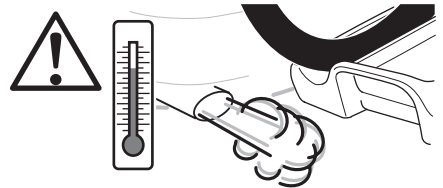

CITY CRASH
Complies with ISO norm

Thule EasyFold XT 2

933100 / 933300 Left-hand traffic

i

i

i

40 kg	 17,9 kg	Max 22,1 kg
50 kg		Max 32,1 kg
60 kg		Max 42,1 kg
70 kg		Max 52,1 kg
>80 kg		Max 60 kg* 

1