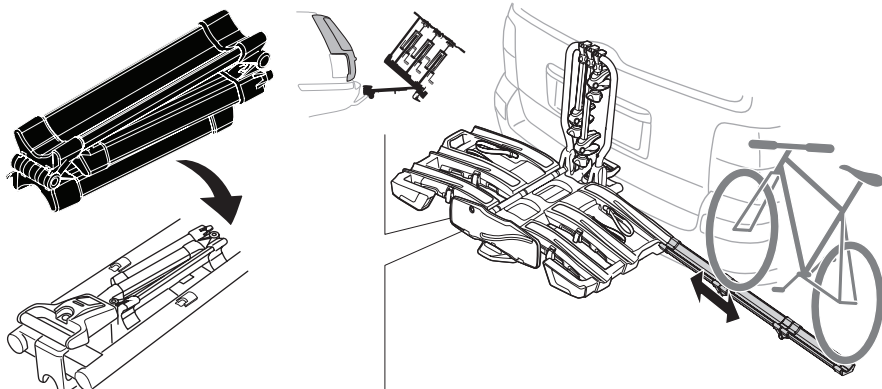

## Thule EasyFold XT Loading Ramp

9334