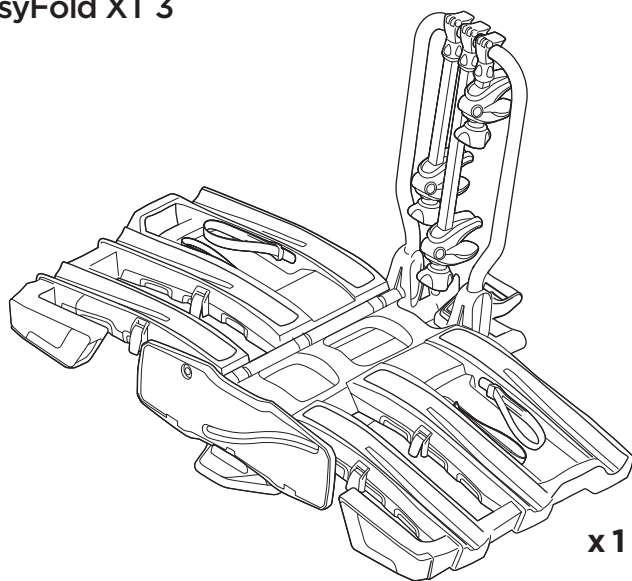

Thule EasyFold XT 3

9665