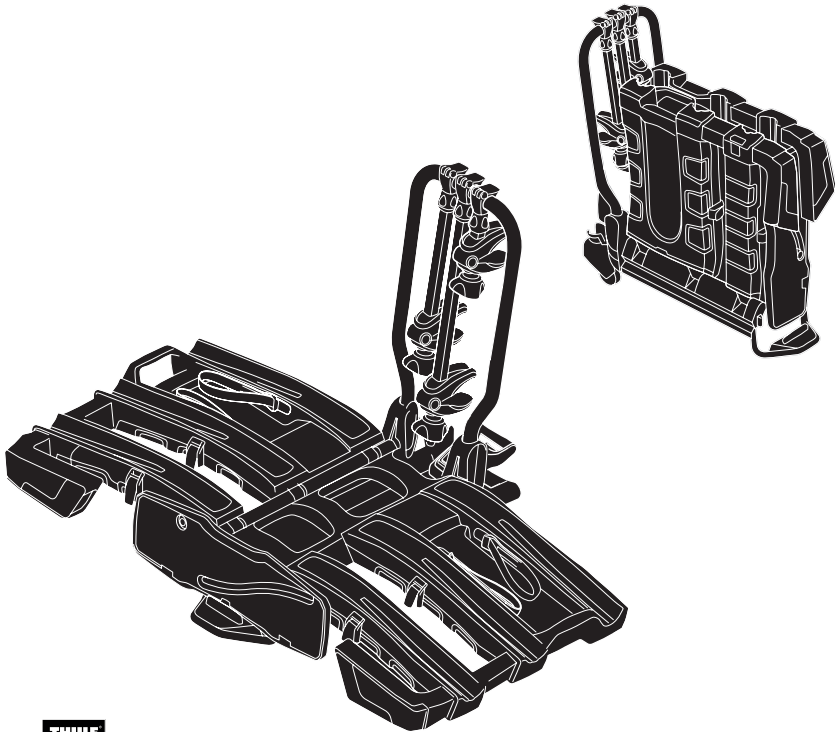

## Thule EasyFold XT 3 9665

- EN** FIX4BIKE Tow bar-mounted bike carrier  
**FR** Porte-vélos sur boucle d'attelage FIX4BIKE  
**ES** Portabicicletas de bola de remolque FIX4BIKE  
**DE** FIX4BIKE Anhängerkupplungsfahrradträger  
**NL** Fietsendrager voor op de FIX4BIKE trekhaak  
**PT** Suporte para bicicletas para engate FIX4BIKE  
**IT** Portabici da installare sul gancio da traino FIX4BIKE  
**SV** FIX4BIKE dragkroksmonterad cykelhållare  
**DK** FIX4BIKE Cykelholder monteret på anhængertræk  
**NO** FIX4BIKE hengerfestemontert sykkelstativ  
**FI** FIX4BIKE-Vetokoukkuun kiinnitettävä polkupyöräteline  
**IS** FIX4BIKE Hjólagrind á dráttarkúlu  
**ET** FIX4BIKE-haakekonksule kinnitatav jalgrattahoidik  
**LV** FIX4BIKE uz piekabes āķa uzstādāms velosipēdu turētājs  
**LT** FIX4BIKE Ant vilkimo kablio montuojamas dviračių laikiklis  
**RU** Устанавливаемое на фаркопе велосипедное крепление FIX4BIKE  
**UK** Багажник для велосипедів, що монтується на буксирній штанзі, FIX4BIKE  
**PL** FIX4BIKE Bagażnik rowerowy montowany na haku holowniczym  
**CS** Nosič kol FIX4BIKE s montáží na tažné zařízení  
**HU** FIX4BIKE vonóhorogra szerelhető kerékpártartó  
**RO** FIX4BIKE Suport pentru bicicletă montat pe bara de remorcare  
**SK** Nosič bicyklov na ťažné zariadenia FIX4BIKE  
**SL** Prtljažnik za kolesa na vlečnih kljukah FIX4BIKE  
**BG** Багажник за велосипеди, монтиран на теглича FIX4BIKE  
**HR** FIX4BIKE nosač bicikla koji se montira na kuku za vuču  
**EL** FIX4BIKE Σχήμα ποδηλάτου στερεωμένης σε μπάρα ρυμούλκησης  
**TR** FIX4BIKE Çeki demirine bağlanan bisiklet taşıyıcı  
**MT** FIX4BIKE Trasportatur tar-roti mmuntat b'virga tal-irmonk  
**HE** מנשא אופניים המורכב על הו הגרירה  
**AR** حمل الدراجة المثبت على عمود السحب  
**ZH (CN)** FIX4BIKE 拖钩安装式自行车托架  
**ZH (TW)** FIX4BIKE 拖桿式自行車架  
**JA** FIX4BIKE トウバーマウント型サイクルキャリア  
**KO** FIX4BIKE 투오바 장착 자전거 캐리어  
**TH** โครมยึดจับจักรยานแบบติดตั้งกับอุปกรณ์ลากพ่วงท้ายรถ FIX 4BIKE  
**MS** Pembawa basikal yang dipasang pada bar tunda FIX4BIKE