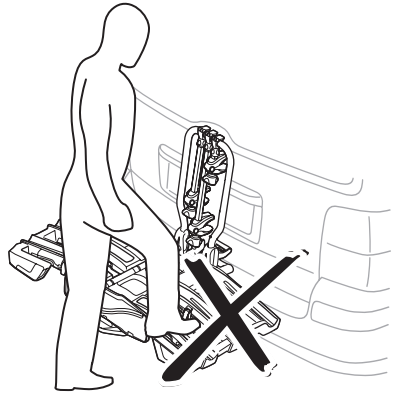

Aluminium  
or GGG40

Carbon Frame

Thule Carbon Frame Protector

984

**i**

40 kg	 21.6 kg	Max 18.4 kg
50 kg		Max 28.4 kg
60 kg		Max 38.4 kg
70 kg		Max 48.4 kg
80 kg		Max 58.4 kg
>90 kg		Max 66 kg 

1

2