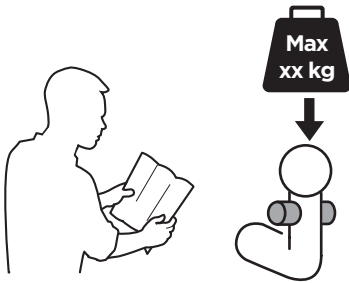

Aluminium  
or GGG40

Carbon Frame

Thule Carbon Frame Protector

984

**i**

40 kg	 21.6 kg	Max 18.4 kg
50 kg		Max 28.4 kg
60 kg		Max 38.4 kg
70 kg		Max 48.4 kg
80 kg		Max 58.4 kg
>90 kg		Max 66 kg 

1

2