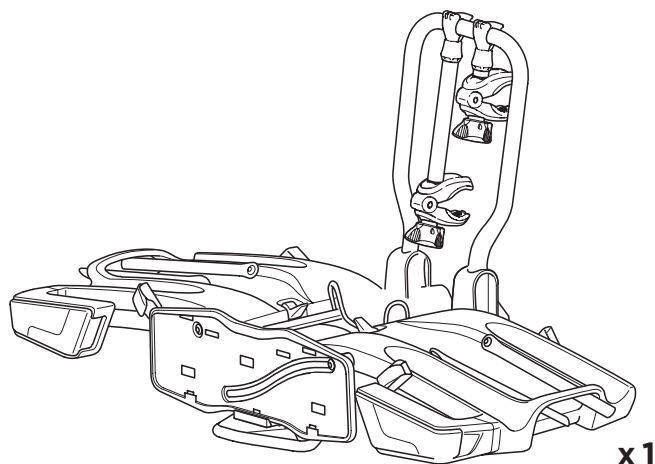

➤ Instructions

Thule EasyFold XT 2

9655

- EN** FIX4BIKE Tow bar-mounted bike carrier
FR Porte-vélos sur boule d'attelage FIX4BIKE
ES Portabicicletas de bola de remolque FIX4BIKE
DE FIX4BIKE Anhängerkupplungsfahrradträger
NL Fietsendrager voor op de FIX4BIKE trekhaak
PT Suporte para bicicletas para engate FIX4BIKE
IT Portabici da installare sul gancio da traino FIX4BIKE
SV FIX4BIKE dragkroksmonterad cykelhållare
DK FIX4BIKE Cykelholder monteret på anhængertræk
NO FIX4BIKE hengerfestemontert sykkelstativ
FI FIX4BIKE-Vetokoukkuun kiinnitettävä polkupyöräteline
IS FIX4BIKE Hjólagrind á dráttarkúlu
ET FIX4BIKE-haakekonksule kinnitatav jalgrattahoidik
LV FIX4BIKE uz piekabes āķa uzstādāms velosipēdu turētājs
LT FIX4BIKE Ant vilkimo kablio montuojamas dviračių laikiklis
RU Устанавливаемое на фаркопе велосипедное крепление FIX4BIKE
UK Багажник для велосипедів, що монтується на буксирній штанзі, FIX4BIKE
PL FIX4BIKE Bagażnik rowerowy montowany na haku holowniczym
CS Nosič kol FIX4BIKE s montáží na tažné zařízení
HU FIX4BIKE vonóhorogra szerelhető kerékpártartó
RO FIX4BIKE Suport pentru bicicletă montat pe bara de remorcare
SK Nosič bicyklov na ťažné zariadenia FIX4BIKE
SL Prtljažnik za kolesa na vlečnih kljukah FIX4BIKE
BG Багажник за велосипеди, монтиран на теглича FIX4BIKE
HR FIX4BIKE nosač bicikla koji se montira na kuku za vuču
EL FIX4BIKE Σχάρα ποδηλάτου στερεωμένη σε μπάρα ρυμούλλησης
TR FIX4BIKE Çeki demirine bağlanan bisiklet taşıyıcı
MT FIX4BIKE Trasportatur tar-roti mmuntat b'virgata-irmonk
HE מנשא אופניים המורכב על הוורגריה
AR حمل الدراجة المثبت على عمود السحب
ZH (CN) FIX4BIKE 拖钩安装式自行车托架
ZH (TW) FIX4BIKE 拖桿式自行車架
JA FIX4BIKE トウバーマウント型サイクルキャリア
KO FIX4BIKE 투우바 장착 자전거 캐리어
TH โครมยึดจับจักรยานแบบติดตั้งกับอุปกรณ์ลากพ่วงท้ายรถ FIX 4BIKE
MS Pembawa basikal yang dipasang pada bar tunda FIX4BIKE

CITY CRASH

Complies with ISO norm

Thule EasyFold XT 2

9655

FIX4BIKE Tow bar

Not ok

Your Key-Number

22-80 mm