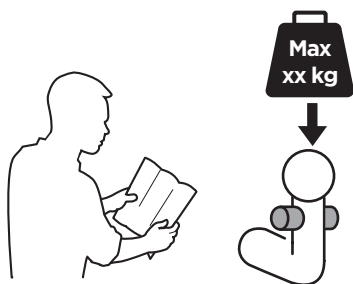

D.1

Aluminium
or GGG40

Carbon Frame

Thule Carbon Frame Protector

984

i

40 kg	 16.4 kg	Max 23.6 kg
50 kg		Max 33.6 kg
60 kg		Max 43.6 kg
70 kg		Max 53.6 kg
80 kg		Max 60 kg 
90 kg		Max 60 kg 

1