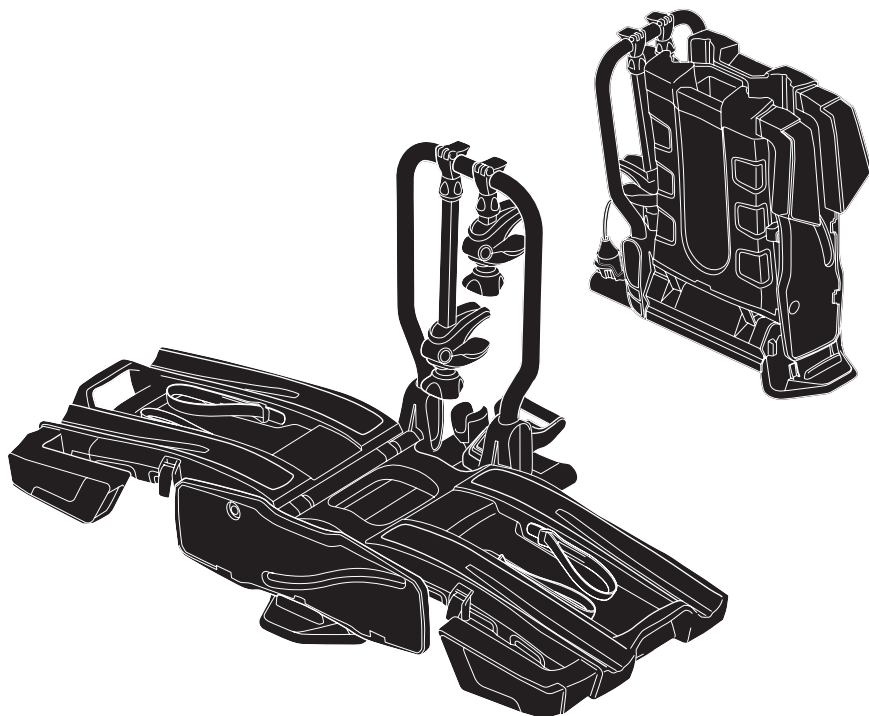

➤ Instructions

Thule EasyFold XT 2

9655

- EN** FIX4BIKE Tow bar-mounted bike carrier
FR Porte-vélos sur boule d'attelage FIX4BIKE
ES Portabicicletas de bola de remolque FIX4BIKE
DE FIX4BIKE Anhängerkupplungsfahrradträger
NL Fietsendrager voor op de FIX4BIKE trekhaak
PT Suporte para bicicletas para engate FIX4BIKE
IT Portabici da installare sul gancio da traino FIX4BIKE
SV FIX4BIKE dragkroksmonterad cykelhållare
DK FIX4BIKE Cykelholder monteret på anhængertræk
NO FIX4BIKE hengerfestemontert sykkelstativ
FI FIX4BIKE-Vetokoukkuun kiinnitettävä polkupyöräteline
IS FIX4BIKE Hjólagrind á dráttarkúlu
ET FIX4BIKE-haakekonksule kinnitatav jalgrattahoidik
LV FIX4BIKE uz piekabes āķa uzstādāms velosipēdu turētājs
LT FIX4BIKE Ant vilkimo kablio montuojamas dviračių laikiklis
RU Устанавливаемое на фаркопе велосипедное крепление FIX4BIKE
UK Багажник для велосипедів, що монтується на буксирній штанзі, FIX4BIKE
PL FIX4BIKE Bagażnik rowerowy montowany na haku holowniczym
CS Nosič kol FIX4BIKE s montáží na tažné zařízení
HU FIX4BIKE vonóhorogra szerelhető kerékpártartó
RO FIX4BIKE Suport pentru bicicletă montat pe bara de remorcare
SK Nosič bicyklov na ťažné zariadenia FIX4BIKE
SL Prtljažnik za kolesa na vlečnih kljukah FIX4BIKE
BG Багажник за велосипеди, монтиран на теглича FIX4BIKE
HR FIX4BIKE nosač bicikla koji se montira na kuku za vuču
EL FIX4BIKE Σχάρα ποδηλάτου στερεωμένη σε μπάρα ρυμούλλησης
TR FIX4BIKE Çeki demirine bağlanan bisiklet taşıyıcı
MT FIX4BIKE Trasportatur tar-roti mmuntat b'virgata-irmonk
HE מנשא אופניים המורכב על הוורגריה
AR حمل الدراجة المثبت على عمود السحب
ZH (CN) FIX4BIKE 拖钩安装式自行车托架
ZH (TW) FIX4BIKE 拖桿式自行車架
JA FIX4BIKE トウバーマウント型サイクルキャリア
KO FIX4BIKE 투우바 장착 자전거 캐리어
TH โครมยึดจับจักรยานแบบติดตั้งกับอุปกรณ์ลากพ่วงท้ายรถ FIX 4BIKE
MS Pembawa basikal yang dipasang pada bar tunda FIX4BIKE

CITY CRASH

Complies with ISO norm

Thule EasyFold XT 2

9655

FIX4BIKE Tow bar

Not ok

Your Key-Number

22-80 mm