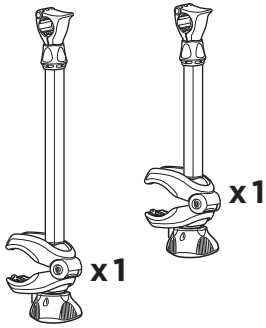

D.1

Aluminium
or GGG40

Carbon Frame

Thule Carbon Frame Protector

984

i

40 kg	 16.4 kg	Max 23.6 kg
50 kg		Max 33.6 kg
60 kg		Max 43.6 kg
70 kg		Max 53.6 kg
80 kg		Max 60 kg 
90 kg		Max 60 kg 

1

2

3

4

5

B

6

A

B