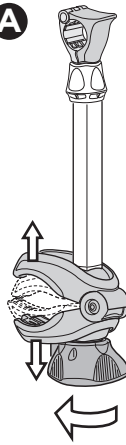

➤ Instructions

Thule EasyFold XT 2

9655

- EN** FIX4BIKE Tow bar-mounted bike carrier
FR Porte-vélos sur boule d'attelage FIX4BIKE
ES Portabicicletas de bola de remolque FIX4BIKE
DE FIX4BIKE Anhängerkupplungsfahrradträger
NL Fietsendrager voor op de FIX4BIKE trekhaak
PT Suporte para bicicletas para engate FIX4BIKE
IT Portabici da installare sul gancio da traino FIX4BIKE
SV FIX4BIKE dragkroksmonterad cykelhållare
DK FIX4BIKE Cykelholder monteret på anhængertræk
NO FIX4BIKE hengerfestemontert sykkelstativ
FI FIX4BIKE-Vetokoukkuun kiinnitettävä polkupyöräteline
IS FIX4BIKE Hjólagrind á dráttarkúlu
ET FIX4BIKE-haakekonksule kinnitatav jalgrattahoidik
LV FIX4BIKE uz piekabes āķa uzstādāms velosipēdu turētājs
LT FIX4BIKE Ant vilkimo kablio montuojamas dviračių laikiklis
RU Устанавливаемое на фаркопе велосипедное крепление FIX4BIKE
UK Багажник для велосипедів, що монтується на буксирній штанзі, FIX4BIKE
PL FIX4BIKE Bagażnik rowerowy montowany na haku holowniczym
CS Nosič kol FIX4BIKE s montáží na tažné zařízení
HU FIX4BIKE vonóhorogra szerelhető kerékpártartó
RO FIX4BIKE Suport pentru bicicletă montat pe bara de remorcare
SK Nosič bicyklov na ťažné zariadenia FIX4BIKE
SL Prtljažnik za kolesa na vlečnih kljukah FIX4BIKE
BG Багажник за велосипеди, монтиран на теглича FIX4BIKE
HR FIX4BIKE nosač bicikla koji se montira na kuku za vuču
EL FIX4BIKE Σχάρα ποδηλάτου στερεωμένη σε μπάρα ρυμούλλησης
TR FIX4BIKE Çeki demirine bağlanan bisiklet taşıyıcı
MT FIX4BIKE Trasportatur tar-roti mmuntat b'virgata-irmonk
HE מנשא אופניים המורכב על הוורגריה
AR حمل الدراجة المثبت على عمود السحب
ZH (CN) FIX4BIKE 拖钩安装式自行车托架
ZH (TW) FIX4BIKE 拖桿式自行車架
JA FIX4BIKE トウバーマウント型サイクルキャリア
KO FIX4BIKE 투우바 장착 자전거 캐리어
TH โครมยึดจับจักรยานแบบติดตั้งกับอุปกรณ์ลากพ่วงท้ายรถ FIX 4BIKE
MS Pembawa basikal yang dipasang pada bar tunda FIX4BIKE

CITY CRASH

Complies with ISO norm

Thule EasyFold XT 2

9655

FIX4BIKE Tow bar

Not ok

Your Key-Number

22-80 mm

2

3

4

5

B

6

A

B