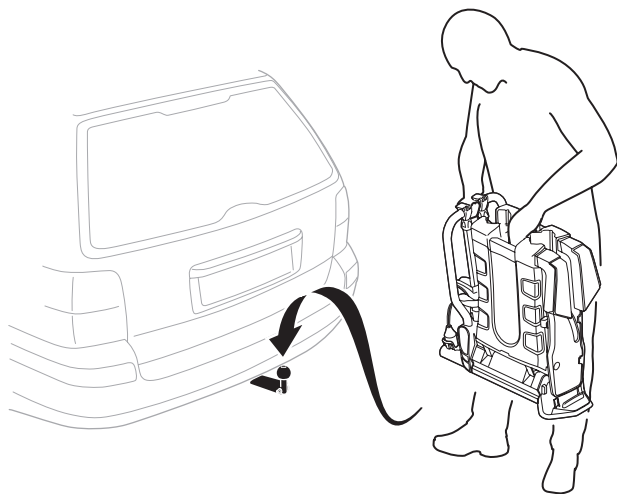

D.1

Aluminium
or GGG40

Carbon Frame

Thule Carbon Frame Protector

984

i

40 kg	 16.4 kg	Max 23.6 kg
50 kg		Max 33.6 kg
60 kg		Max 43.6 kg
70 kg		Max 53.6 kg
80 kg		Max 60 kg 
90 kg		Max 60 kg 

1