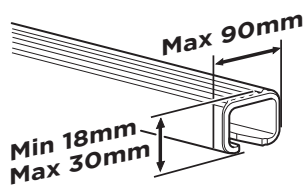

Thule Motion XT 6292 6295 6296 6297 6298 6299

➤ Instructions

Roof box

i

Thule T-track Adapter

696600
697600

	D Min*	D Max*	W in*	W out*	H*	R Min*
M	560	930	755	865	460	450
Sport	560	930	565	675	430	500
L	560	930	785	895	440	550
XL	560	930	805	915	440	600
XXL	560	930	840	950	470	690
Alpine	560	930	840	950	350	670

*mm

1

2

3

4

5

6

7