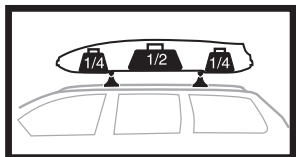

572004

Thule Box Ski Carrier Adapter

694600 → Sport

694800 → M/L

694900 → XL/XXL/Alpine

Thule Box Lid Cover

698100 → M/L

698200 → Sport

698400 → XL/XXL/Alpine

Sport	16 kg
M	17,5 kg
L	20 kg
XL	23,5 kg
XXL	25,5 kg
Alpine	25,5 kg

Thule One-Key System

- 544  (x4)
- 596  (x6)
- 588  (x8)
- 452  (x12)

- 1 
- 2 
- 3 
- 4 
- 5 
- 6 
- 7 
- 8 