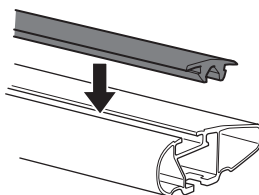

Thule Motion XT 6292 6295 6296 6297 6298 6299

➤ Instructions

Roof box

i

Thule T-track Adapter

696600
697600

	D Min*	D Max*	W in*	W out*	H*	R Min*
M	560	930	755	865	460	450
Sport	560	930	565	675	430	500
L	560	930	785	895	440	550
XL	560	930	805	915	440	600
XXL	560	930	840	950	470	690
Alpine	560	930	840	950	350	670