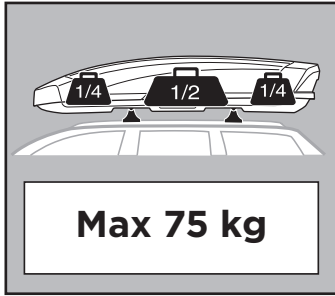

Thule Motion XT 6292 6295 6296 6297 6298 6299

➤ Instructions

Roof box

i

Thule T-track Adapter

696600
697600

	D Min*	D Max*	W in*	W out*	H*	R Min*
M	560	930	755	865	460	450
Sport	560	930	565	675	430	500
L	560	930	785	895	440	550
XL	560	930	805	915	440	600
XXL	560	930	840	950	470	690
Alpine	560	930	840	950	350	670

572004

Thule Box Ski Carrier Adapter

694600 → Sport

694800 → M/L

694900 → XL/XXL/Alpine

Thule Box Lid Cover

698100 → M/L

698200 → Sport

698400 → XL/XXL/Alpine

Sport	16 kg
M	17,5 kg
L	20 kg
XL	23,5 kg
XXL	25,5 kg
Alpine	25,5 kg

Thule One-Key System

- 544  (x4)
- 596  (x6)
- 588  (x8)
- 452  (x12)

- 1 
- 2 
- 3 
- 4 
- 5 
- 6 
- 7 
- 8 