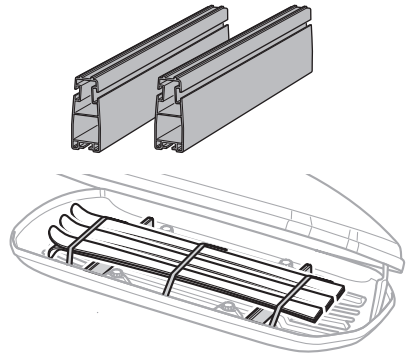

572004

Thule Box Ski Carrier Adapter

694600 → Sport

694800 → M/L

694900 → XL/XXL/Alpine

Thule Box Lid Cover

698100 → M/L

698200 → Sport

698400 → XL/XXL/Alpine

Sport	16 kg
M	17,5 kg
L	20 kg
XL	23,5 kg
XXL	25,5 kg
Alpine	25,5 kg

Thule One-Key System

- 544  (x4)
- 596  (x6)
- 588  (x8)
- 452  (x12)

- 1 
- 2 
- 3 
- 4 
- 5 
- 6 
- 7 
- 8 