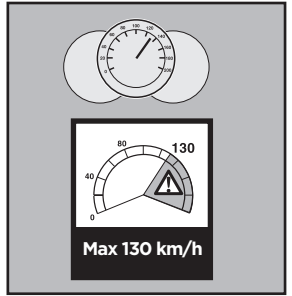

698400 → XL/XXL/Alpine

Sport	16 kg
M	17,5 kg
L	20 kg
XL	23,5 kg
XXL	25,5 kg
Alpine	25,5 kg

Thule One-Key System

- 544  (x4)
- 596  (x6)
- 588  (x8)
- 452  (x12)

- 1 
- 2 
- 3 
- 4 
- 5 
- 6 
- 7 
- 8 