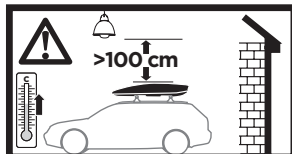

698400 → XL/XXL/Alpine

Sport	16 kg
M	17,5 kg
L	20 kg
XL	23,5 kg
XXL	25,5 kg
Alpine	25,5 kg

Thule One-Key System

- 544  (x4)
- 596  (x6)
- 588  (x8)
- 452  (x12)

- 1 
- 2 
- 3 
- 4 
- 5 
- 6 
- 7 
- 8 