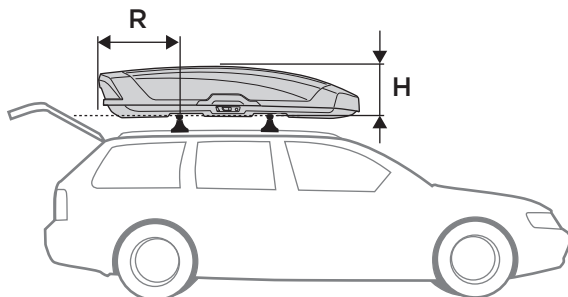

i

Thule T-track Adapter

696600

697600

	D Min*	D Max*	W in*	W out*	H*	R Min*
M	560	930	755	865	460	450
Sport	560	930	565	675	430	500
L	560	930	785	895	440	550
XL	560	930	805	915	440	600
XXL	560	930	840	950	470	690
Alpine	560	930	840	950	350	670

*mm