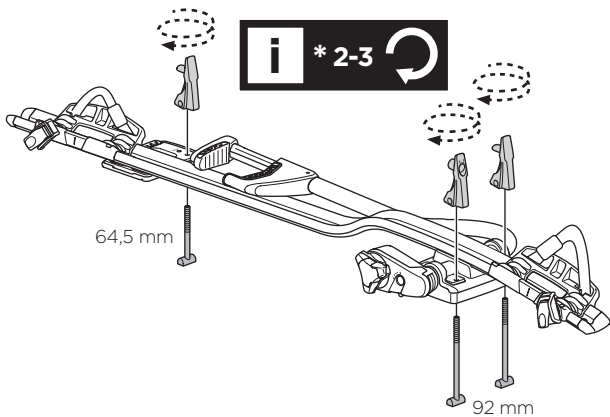

Adapter Kit 8895

> Instructions

Square bars

Aluminum bars

889500

A6.20150601
501-8079-01

Bring your life
thule.com

| | | | |
|-----------|---------------------------|---------------|---------------------------|
| EN | Only a few turns | UK | Лише декілька обертів |
| DE | Nur wenige Umdrehungen | BG | Само няколко завъртания |
| FR | Quelques tours uniquement | CS | Pouze několik otáček |
| NL | Slechts enkele slagen | SK | Len niekoľko otáčok |
| IT | Solo qualche giro | SL | Le nekaj obratov |
| ES | Sólo algunas vueltas | HR/BiH | Samo nekoliko okreta |
| PT | Apenas algumas voltas | RO | Doar câteva rotiri |
| SV | Endast några varv | HU | Csak néhány fordítás |
| DK | Kun nogle få omgange | EL | Μόνο λίγες περιστροφές |
| NO | Bare noen få omdreininger | TR | Yalnızca birkaç tur |
| FI | Vain muutama kierros | | بعض دورات فقط AR |
| ET | Ainult mõni pööre | | רק מספר סיבובים HE |
| LV | Tikai daži apgriezieni | ZH | 仅几圈 |
| LT | Tik keli pasukimai | JA | 2～3回転のみ |
| PL | Wystarczy kilka obrotów | KO | 몇 번만 돌리면 됨 |
| RU | Только несколько оборотов | TH | เพียงสองสามรอบ |

1

x2

x1

64,5 mm

x1

92 mm

x2

2