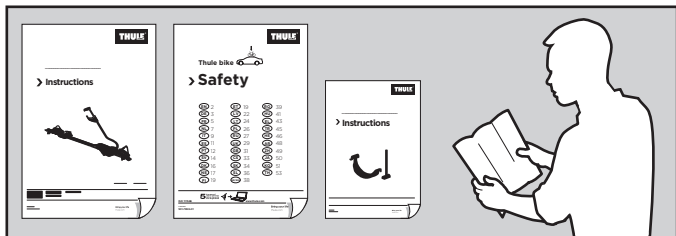

Adapter Kit 8895

> Instructions

Square bars

Aluminum bars

889500

A6.20150601
501-8079-01

Bring your life
thule.com

| | | | |
|-----------|---------------------------|---------------|---------------------------|
| EN | Only a few turns | UK | Лише декілька обертів |
| DE | Nur wenige Umdrehungen | BG | Само няколко завъртания |
| FR | Quelques tours uniquement | CS | Pouze několik otáček |
| NL | Slechts enkele slagen | SK | Len niekoľko otáčok |
| IT | Solo qualche giro | SL | Le nekaj obratov |
| ES | Sólo algunas vueltas | HR/BiH | Samo nekoliko okreta |
| PT | Apenas algumas voltas | RO | Doar câteva rotiri |
| SV | Endast några varv | HU | Csak néhány fordítás |
| DK | Kun nogle få omgange | EL | Μόνο λίγες περιστροφές |
| NO | Bare noen få omdreininger | TR | Yalnızca birkaç tur |
| FI | Vain muutama kierros | | بعض دورات فقط AR |
| ET | Ainult mõni pööre | | רק מספר סיבובים HE |
| LV | Tikai daži apgriezieni | ZH | 仅几圈 |
| LT | Tik keli pasukimai | JA | 2～3回転のみ |
| PL | Wystarczy kilka obrotów | KO | 몇 번만 돌리면 됨 |
| RU | Только несколько оборотов | TH | เพียงสองสามรอบ |