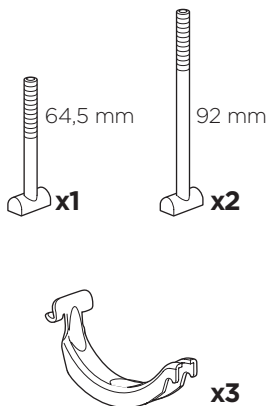

Adapter Kit 8895

> Instructions

Square bars

Aluminum bars

889500

A6.20150601
501-8079-01

Bring your life
thule.com

| | | | |
|-----------|---------------------------|---------------|---------------------------|
| EN | Only a few turns | UK | Лише декілька обертів |
| DE | Nur wenige Umdrehungen | BG | Само няколко завъртания |
| FR | Quelques tours uniquement | CS | Pouze několik otáček |
| NL | Slechts enkele slagen | SK | Len niekoľko otáčok |
| IT | Solo qualche giro | SL | Le nekaj obratov |
| ES | Sólo algunas vueltas | HR/BiH | Samo nekoliko okreta |
| PT | Apenas algumas voltas | RO | Doar câteva rotiri |
| SV | Endast några varv | HU | Csak néhány fordítás |
| DK | Kun nogle få omgange | EL | Μόνο λίγες περιστροφές |
| NO | Bare noen få omdreininger | TR | Yalnızca birkaç tur |
| FI | Vain muutama kierros | | بعض دورات فقط AR |
| ET | Ainult mõni pööre | | רק מספר סיבובים HE |
| LV | Tikai daži apgriezieni | ZH | 仅几圈 |
| LT | Tik keli pasukimai | JA | 2～3回転のみ |
| PL | Wystarczy kilka obrotów | KO | 몇 번만 돌리면 됨 |
| RU | Только несколько оборотов | TH | เพียงสองสามรอบ |

1

x2

x1

64,5 mm

x1

92 mm

x2

2