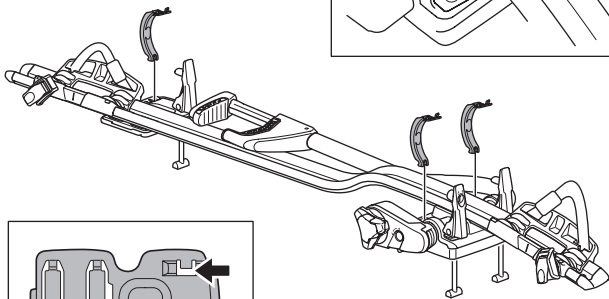

Adapter Kit 8895

> Instructions

Square bars

Aluminum bars

889500

A6.20150601
501-8079-01

Bring your life
thule.com

| | | | |
|-----------|---------------------------|---------------|---------------------------|
| EN | Only a few turns | UK | Лише декілька обертів |
| DE | Nur wenige Umdrehungen | BG | Само няколко завъртания |
| FR | Quelques tours uniquement | CS | Pouze několik otáček |
| NL | Slechts enkele slagen | SK | Len niekoľko otáčok |
| IT | Solo qualche giro | SL | Le nekaj obratov |
| ES | Sólo algunas vueltas | HR/BiH | Samo nekoliko okreta |
| PT | Apenas algumas voltas | RO | Doar câteva rotiri |
| SV | Endast några varv | HU | Csak néhány fordítás |
| DK | Kun nogle få omgange | EL | Μόνο λίγες περιστροφές |
| NO | Bare noen få omdreininger | TR | Yalnızca birkaç tur |
| FI | Vain muutama kierros | | بعض دورات فقط AR |
| ET | Ainult mõni pööre | | רק מספר סיבובים HE |
| LV | Tikai daži apgriezieni | ZH | 仅几圈 |
| LT | Tik keli pasukimai | JA | 2～3回転のみ |
| PL | Wystarczy kilka obrotów | KO | 몇 번만 돌리면 됨 |
| RU | Только несколько оборотов | TH | เพียงสองสามรอบ |

1

x2

x1

64,5 mm

x1

92 mm

x2

2