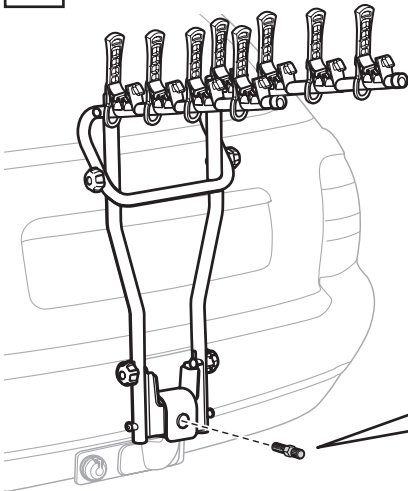

Thule HangOn 9708

> Instructions

970805

4DF/8.20150910
501-8110-02

Bring your life
thule.com

| | |
|---------------|---|
| EN | Tow bar-mounted bike carrier |
| DE | Fahrradträger für die Anhängerkupplung |
| FR | Porte-vélos sur boule d'attelage |
| NL | Fietsdrager voor op de trekhaak |
| IT | Portabici da installare sul gancio da traino |
| ES | Portabicicletas de bola de remolque |
| PT | Suporte para bicicleta para engate |
| SV | Dragkroksmonterad cykelhållare |
| DK | Cykelholder, der er monteret på anhængertræk |
| NO | Hengerfestemonteerte lasteholdere |
| FI | Vetokoukkuun kiinnitettävä polkupyöräteline |
| ET | Haakekonksule paigaldatav jalgrattahoidik |
| LV | Uz piekabes āķa uzstādāms velosipēdu turētājs |
| LT | Prie gražulo tvirtinami dviračių laikikliai |
| PL | Bagażnik rowerowy montowany na haku holowniczym |
| RU | Устанавливаемое на фаркопе крепление для велосипедов |
| UK | Багажник для велосипедів, що монтується на буксирній штанзі |
| BG | Багажник за велосипеди, монтиран на теглича |
| CS | Nosič jízdních kol s montáží na tažné zařízení |
| SK | Nosič bicyklov s montážou na ťažné zariadenie |
| SL | Prtljažnik za kolesa za na vlečno kljuko |
| HR/BiH | Nosač bicikla koji se postavlja na kuku za vuču |
| RO | Suport pentru bicicletă montat pe bara de tracțiune |
| HU | Vonóhorogra szerelhető kerékpártartó |
| EL | Σχάρα ποδηλάτου κοτσαδόρου |
| TR | Çeki demirine bağlanan bisiklet taşıyıcı |

i

Stützlast beachten
Note towbar capacity

1

2

i

6 Nm

3

4 ok ✓