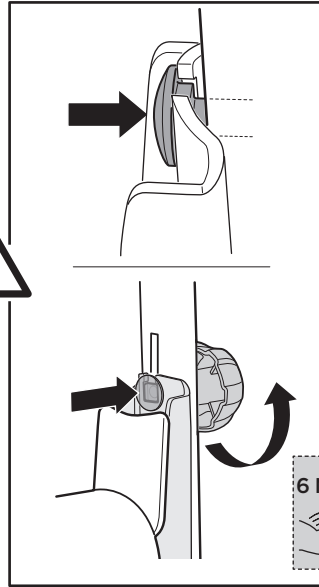

Thule HangOn 9708

> Instructions

970805

4DF/8.20150910
501-8110-02

Bring your life
thule.com

| | |
|---------------|---|
| EN | Tow bar-mounted bike carrier |
| DE | Fahrradträger für die Anhängerkupplung |
| FR | Porte-vélos sur boule d'attelage |
| NL | Fietsdrager voor op de trekhaak |
| IT | Portabici da installare sul gancio da traino |
| ES | Portabicicletas de bola de remolque |
| PT | Suporte para bicicleta para engate |
| SV | Dragkroksmonterad cykelhållare |
| DK | Cykelholder, der er monteret på anhængertræk |
| NO | Hengerfestemonteerte lasteholdere |
| FI | Vetokoukkuun kiinnitettävä polkupyöräteline |
| ET | Haakekonksule paigaldatav jalgrattahoidik |
| LV | Uz piekabes āķa uzstādāms velosipēdu turētājs |
| LT | Prie gražulo tvirtinami dviračių laikikliai |
| PL | Bagażnik rowerowy montowany na haku holowniczym |
| RU | Устанавливаемое на фаркопе крепление для велосипедов |
| UK | Багажник для велосипедів, що монтується на буксирній штанзі |
| BG | Багажник за велосипеди, монтиран на теглича |
| CS | Nosič jízdních kol s montáží na tažné zařízení |
| SK | Nosič bicyklov s montážou na ťažné zariadenie |
| SL | Prtljažnik za kolesa za na vlečno kljuko |
| HR/BiH | Nosač bicikla koji se postavlja na kuku za vuču |
| RO | Suport pentru bicicletă montat pe bara de tracțiune |
| HU | Vonóhorogra szerelhető kerékpártartó |
| EL | Σχάρα ποδηλάτου κοτσαδόρου |
| TR | Çeki demirine bağlanan bisiklet taşıyıcı |

i

Stützlast beachten
Note towbar capacity

1

2

i

6 Nm

3

4 ok ✓