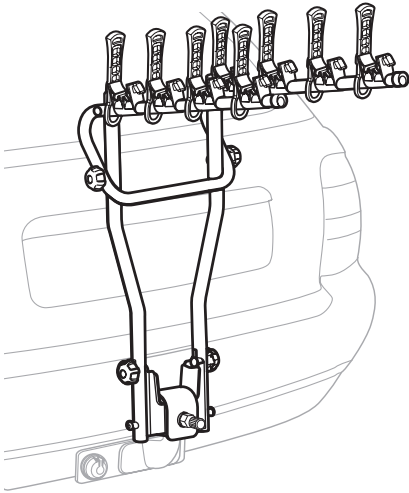

Thule HangOn 9708

> Instructions

970805

4DF/8.20150910
501-8110-02

Bring your life
thule.com

| | |
|---------------|---|
| EN | Tow bar-mounted bike carrier |
| DE | Fahrradträger für die Anhängerkupplung |
| FR | Porte-vélos sur boule d'attelage |
| NL | Fietsdrager voor op de trekhaak |
| IT | Portabici da installare sul gancio da traino |
| ES | Portabicicletas de bola de remolque |
| PT | Suporte para bicicleta para engate |
| SV | Dragkroksmonterad cykelhållare |
| DK | Cykelholder, der er monteret på anhængertræk |
| NO | Hengerfestemonteerte lasteholdere |
| FI | Vetokoukkuun kiinnitettävä polkupyöräteline |
| ET | Haakekonksule paigaldatav jalgrattahoidik |
| LV | Uz piekabes āķa uzstādāms velosipēdu turētājs |
| LT | Prie gražulo tvirtinami dviračių laikikliai |
| PL | Bagażnik rowerowy montowany na haku holowniczym |
| RU | Устанавливаемое на фаркопе крепление для велосипедов |
| UK | Багажник для велосипедів, що монтується на буксирній штанзі |
| BG | Багажник за велосипеди, монтиран на теглича |
| CS | Nosič jízdních kol s montáží na tažné zařízení |
| SK | Nosič bicyklov s montážou na ťažné zariadenie |
| SL | Prtljažnik za kolesa za na vlečno kljuko |
| HR/BiH | Nosač bicikla koji se postavlja na kuku za vuču |
| RO | Suport pentru bicicletă montat pe bara de tracțiune |
| HU | Vonóhorogra szerelhető kerékpártartó |
| EL | Σχάρα ποδηλάτου κοτσαδόρου |
| TR | Çeki demirine bağlanan bisiklet taşıyıcı |

منשא اوپניים الماركب عل او הגררה
حامل الدراجة للتركيب على قضيب القطر

HE

AR

| | |
|-----------|---|
| ZH | 拖杆安裝式托架 |
| JA | トウバーマウント型サイクルキャリア |
| KO | 토우바 장착 자전거 캐리어 |
| TH | ครงยึดจับจักรยานแบบติดตั้งกับอุปกรณ์ลากพ่วงท้ายรถ |

i

Stützlast beachten
Note towbar capacity

1

2

i

6 Nm

3

4 ok ✓