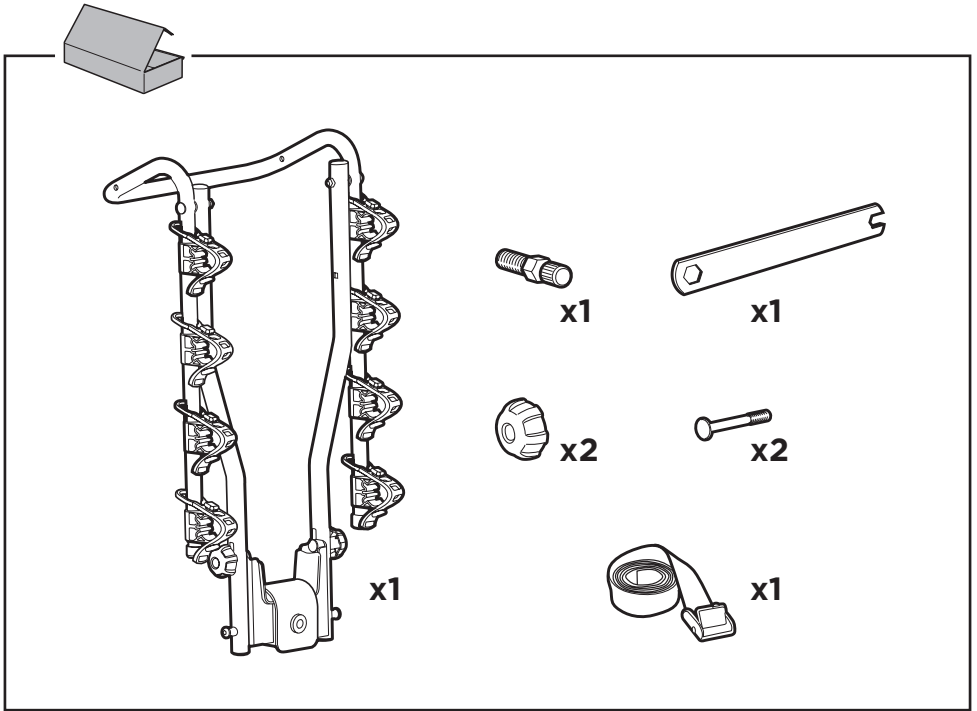

Thule HangOn 9708

> Instructions

970805

4DF/8.20150910
501-8110-02

Bring your life
thule.com

| | |
|---------------|---|
| EN | Tow bar-mounted bike carrier |
| DE | Fahrradträger für die Anhängerkupplung |
| FR | Porte-vélos sur boule d'attelage |
| NL | Fietsdrager voor op de trekhaak |
| IT | Portabici da installare sul gancio da traino |
| ES | Portabicicletas de bola de remolque |
| PT | Suporte para bicicleta para engate |
| SV | Dragkroksmonterad cykelhållare |
| DK | Cykelholder, der er monteret på anhængertræk |
| NO | Hengerfestemonteerte lasteholdere |
| FI | Vetokoukkuun kiinnitettävä polkupyöräteline |
| ET | Haakekonksule paigaldatav jalgrattahoidik |
| LV | Uz piekabes āķa uzstādāms velosipēdu turētājs |
| LT | Prie gražulo tvirtinami dviračių laikikliai |
| PL | Bagażnik rowerowy montowany na haku holowniczym |
| RU | Устанавливаемое на фаркопе крепление для велосипедов |
| UK | Багажник для велосипедів, що монтується на буксирній штанзі |
| BG | Багажник за велосипеди, монтиран на теглича |
| CS | Nosič jízdních kol s montáží na tažné zařízení |
| SK | Nosič bicyklov s montážou na ťažné zariadenie |
| SL | Prtljažnik za kolesa za na vlečno kljuko |
| HR/BiH | Nosač bicikla koji se postavlja na kuku za vuču |
| RO | Suport pentru bicicletă montat pe bara de tracțiune |
| HU | Vonóhorogra szerelhető kerékpártartó |
| EL | Σχάρα ποδηλάτου κοτσαδόρου |
| TR | Çeki demirine bağlanan bisiklet taşıyıcı |

منשא اوپניים الماركب عل او הגררה
حامل الدراجة للتركيب على قضيب القطر

HE

AR

| | |
|-----------|---|
| ZH | 拖杆安裝式托架 |
| JA | トウバーマウント型サイクルキャリア |
| KO | 토우바 장착 자전거 캐리어 |
| TH | ครงยึดจับจักรยานแบบติดตั้งกับอุปกรณ์ลากพ่วงท้ายรถ |

i

Stützlast beachten
Note towbar capacity

1

2

i

6 Nm

3

4 ok ✓