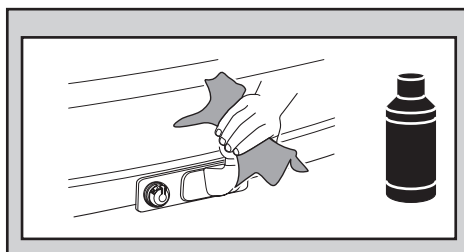

EN	Tow bar-mounted bike carrier
DE	Fahrradträger für die Anhängerkupplung
FR	Porte-vélos sur boule d'attelage
NL	Fietsdrager voor op de trekhaak
IT	Portabici da installare sul gancio da traino
ES	Portabicicletas de bola de remolque
PT	Suporte para bicicleta para engate
SV	Dragkroksmonterad cykelhållare
DK	Cykelholder, der er monteret på anhængertræk
NO	Hengerfestemonteerte lasteholdere
FI	Vetokoukkuun kiinnitettävä polkupyöräteline
ET	Haakekonksule paigaldatav jalgrattahoidik
LV	Uz piekabes āķa uzstādāms velosipēdu turētājs
LT	Prie gražulo tvirtinami dviračių laikikliai
PL	Bagażnik rowerowy montowany na haku holowniczym
RU	Устанавливаемое на фаркопе крепление для велосипедов
UK	Багажник для велосипедів, що монтується на буксирній штанзі
BG	Багажник за велосипеди, монтиран на теглича
CS	Nosič jízdních kol s montáží na tažné zařízení
SK	Nosič bicyklov s montážou na ťažné zariadenie
SL	Prtljažnik za kolesa za na vlečno kljuko
HR/BiH	Nosač bicikla koji se postavlja na kuku za vuču
RO	Suport pentru bicicletă montat pe bara de tracțiune
HU	Vonóhorogra szerelhető kerékpártartó
EL	Σχάρα ποδηλάτου κοτσαδόρου
TR	Çeki demirine bağlanan bisiklet taşıyıcı

منשא اوپניים الماركب عل او הגררה
حامل الدراجة للتركيب على قضيب القطر

HE

AR

ZH	拖杆安裝式托架
JA	トウバーマウント型サイクルキャリア
KO	토우바 장착 자전거 캐리어
TH	ครงยึดจับจักรยานแบบติดตั้งกับอุปกรณ์ลากพ่วงท้ายรถ