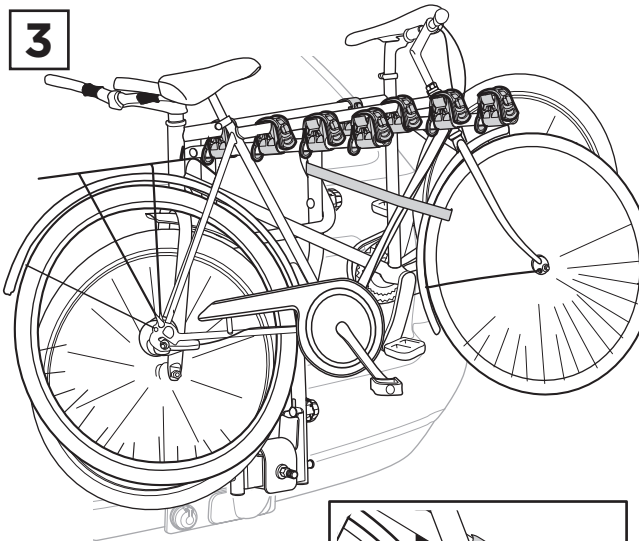

Thule HangOn 9708

> Instructions

970805

4DF/8.20150910
501-8110-02

Bring your life
thule.com

| | |
|---------------|---|
| EN | Tow bar-mounted bike carrier |
| DE | Fahrradträger für die Anhängerkupplung |
| FR | Porte-vélos sur boule d'attelage |
| NL | Fietsdrager voor op de trekhaak |
| IT | Portabici da installare sul gancio da traino |
| ES | Portabicicletas de bola de remolque |
| PT | Suporte para bicicleta para engate |
| SV | Dragkroksmonterad cykelhållare |
| DK | Cykelholder, der er monteret på anhængertræk |
| NO | Hengerfestemonteerte lasteholdere |
| FI | Vetokoukkuun kiinnitettävä polkupyöräteline |
| ET | Haakekonksule paigaldatav jalgrattahoidik |
| LV | Uz piekabes āķa uzstādāms velosipēdu turētājs |
| LT | Prie gražulo tvirtinami dviračių laikikliai |
| PL | Bagażnik rowerowy montowany na haku holowniczym |
| RU | Устанавливаемое на фаркопе крепление для велосипедов |
| UK | Багажник для велосипедів, що монтується на буксирній штанзі |
| BG | Багажник за велосипеди, монтиран на теглича |
| CS | Nosič jízdních kol s montáží na tažné zařízení |
| SK | Nosič bicyklov s montážou na ťažné zariadenie |
| SL | Prtljažnik za kolesa za na vlečno kljuko |
| HR/BiH | Nosač bicikla koji se postavlja na kuku za vuču |
| RO | Suport pentru bicicletă montat pe bara de tracțiune |
| HU | Vonóhorogra szerelhető kerékpártartó |
| EL | Σχάρα ποδηλάτου κοτσαδόρου |
| TR | Çeki demirine bağlanan bisiklet taşıyıcı |

i

Stützlast beachten
Note towbar capacity

1

2

i

6 Nm

3

4 ok ✓