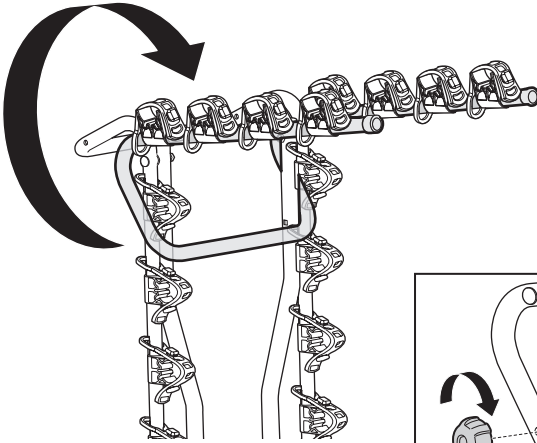

Thule HangOn 9708

> Instructions

970805

4DF/8.20150910
501-8110-02

Bring your life
thule.com

| | |
|---------------|---|
| EN | Tow bar-mounted bike carrier |
| DE | Fahrradträger für die Anhängerkupplung |
| FR | Porte-vélos sur boule d'attelage |
| NL | Fietsdrager voor op de trekhaak |
| IT | Portabici da installare sul gancio da traino |
| ES | Portabicicletas de bola de remolque |
| PT | Suporte para bicicleta para engate |
| SV | Dragkroksmonterad cykelhållare |
| DK | Cykelholder, der er monteret på anhængertræk |
| NO | Hengerfestemonteerte lasteholdere |
| FI | Vetokoukkuun kiinnitettävä polkupyöräteline |
| ET | Haakekonksule paigaldatav jalgrattahoidik |
| LV | Uz piekabes āķa uzstādāms velosipēdu turētājs |
| LT | Prie gražulo tvirtinami dviračių laikikliai |
| PL | Bagażnik rowerowy montowany na haku holowniczym |
| RU | Устанавливаемое на фаркопе крепление для велосипедов |
| UK | Багажник для велосипедів, що монтується на буксирній штанзі |
| BG | Багажник за велосипеди, монтиран на теглича |
| CS | Nosič jízdních kol s montáží na tažné zařízení |
| SK | Nosič bicyklov s montážou na ťažné zariadenie |
| SL | Prtljažnik za kolesa za na vlečno kljuko |
| HR/BiH | Nosač bicikla koji se postavlja na kuku za vuču |
| RO | Suport pentru bicicletă montat pe bara de tracțiune |
| HU | Vonóhorogra szerelhető kerékpártartó |
| EL | Σχάρα ποδηλάτου κοτσαδόρου |
| TR | Çeki demirine bağlanan bisiklet taşıyıcı |

منשא اوپניים الماركب عل او הגררה
حامل الدراجة للتركيب على قضيب القطر

HE

AR

| | |
|-----------|---|
| ZH | 拖杆安裝式托架 |
| JA | トウバーマウント型サイクルキャリア |
| KO | 토우바 장착 자전거 캐리어 |
| TH | ครงยึดจับจักรยานแบบติดตั้งกับอุปกรณ์ลากพ่วงท้ายรถ |

i

Stützlast beachten
Note towbar capacity

1

2

i

6 Nm

3

4 ok ✓