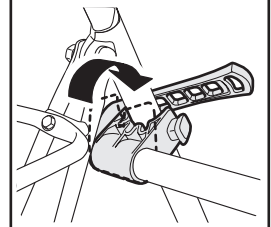

Thule HangOn 9708

> Instructions

970805

4DF/8.20150910
501-8110-02

Bring your life
thule.com

| | |
|---------------|---|
| EN | Tow bar-mounted bike carrier |
| DE | Fahrradträger für die Anhängerkupplung |
| FR | Porte-vélos sur boule d'attelage |
| NL | Fietsdrager voor op de trekhaak |
| IT | Portabici da installare sul gancio da traino |
| ES | Portabicicletas de bola de remolque |
| PT | Suporte para bicicleta para engate |
| SV | Dragkroksmonterad cykelhållare |
| DK | Cykelholder, der er monteret på anhængertræk |
| NO | Hengerfestemonteerte lasteholdere |
| FI | Vetokoukkuun kiinnitettävä polkupyöräteline |
| ET | Haakekonksule paigaldatav jalgrattahoidik |
| LV | Uz piekabes āķa uzstādāms velosipēdu turētājs |
| LT | Prie gražulo tvirtinami dviračių laikikliai |
| PL | Bagażnik rowerowy montowany na haku holowniczym |
| RU | Устанавливаемое на фаркопе крепление для велосипедов |
| UK | Багажник для велосипедів, що монтується на буксирній штанзі |
| BG | Багажник за велосипеди, монтиран на теглича |
| CS | Nosič jízdních kol s montáží na tažné zařízení |
| SK | Nosič bicyklov s montážou na ťažné zariadenie |
| SL | Prtljažnik za kolesa za na vlečno kljuko |
| HR/BiH | Nosač bicikla koji se postavlja na kuku za vuču |
| RO | Suport pentru bicicletă montat pe bara de tracțiune |
| HU | Vonóhorogra szerelhető kerékpártartó |
| EL | Σχάρα ποδηλάτου κοτσαδόρου |
| TR | Çeki demirine bağlanan bisiklet taşıyıcı |

i

Stützlast beachten
Note towbar capacity

1

2

i

6 Nm

3

4 ok ✓